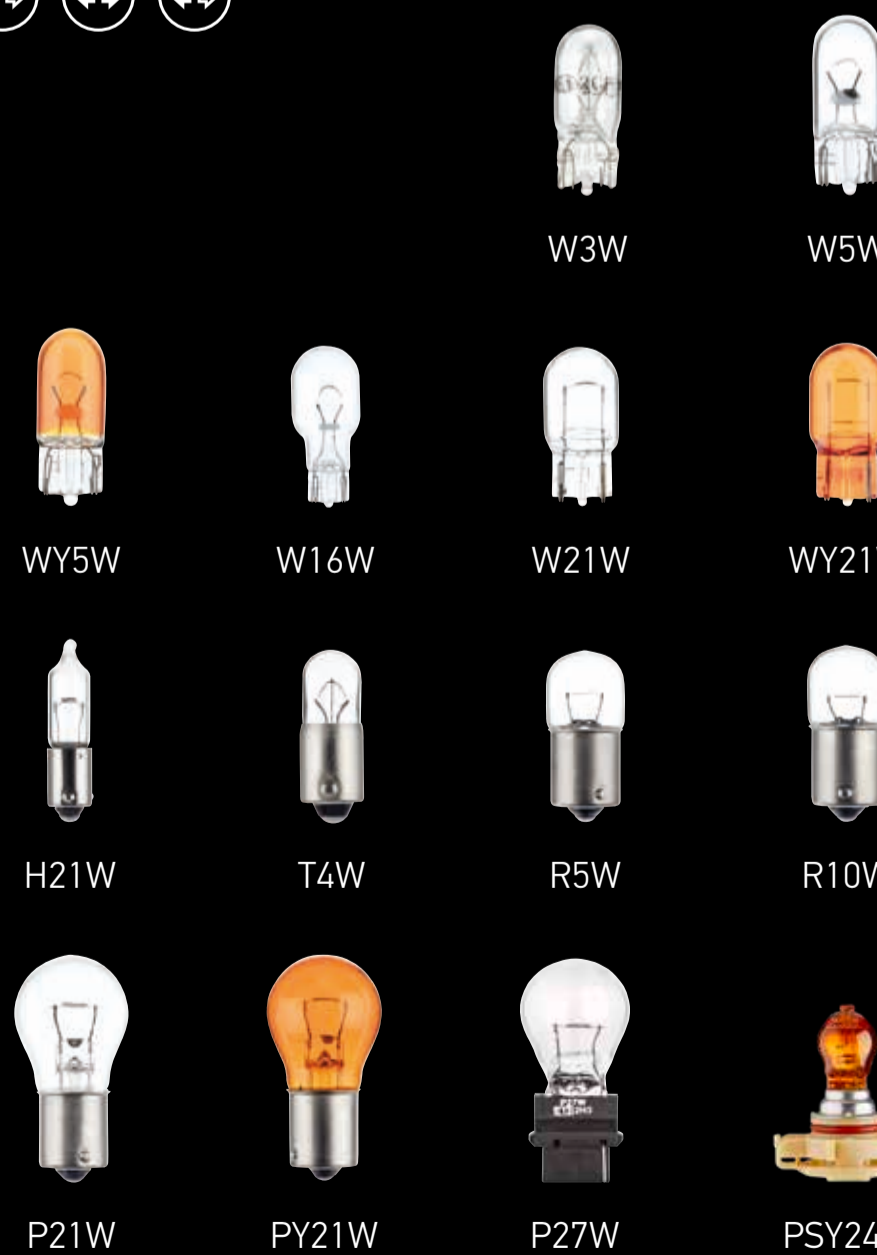

STARKES SORTIMENT – GLÜHLAMPEN VON HELLA

D1S		86GS 009 028-111 / 85V* / 35W / X 86GS 009 028-621 / 85V* / 35W / XWL	D2S		86GS 007 949-261 / 85V* / 35W / X 86GS 007 949-251 / 85V* / 35W / XWL	D2R		86GS 007 001-151 / 85V* / 35W / X 86GS 007 001-241 / 85V* / 35W / XWL	D3S		86GS 009 028-311 / 42V* / 35W / X
D4S		86GS 007 949-311 / 42V* / 35W / X	H1		86GH 002 089-131 / 12V / 55W / ST 86GH 002 089-351 / 12V / 55W / LL 86GH 223 498-211 / 12V / 55W / +40% 86GH 223 498-011 / 12V / 55W / +120% 86GH 223 498-111 / 12V / 55W / WL	H3		86GH 002 090-131 / 12V / 55W / ST 86GH 002 090-271 / 12V / 35W / ST	H4		86GJ 002 525-131 / 12V / 60/55W / ST 86GJ 002 525-481 / 12V / 60/55W / LL 86GJ 223 498-221 / 12V / 60/55W / +40% 86GJ 223 498-021 / 12V / 60/55W / +120% 86GJ 223 498-121 / 12V / 60/55W / WL
H7		86GH 007 157-121 / 12V / 55W / ST 86GH 007 157-201 / 12V / 55W / LL 86GH 223 498-231 / 12V / 55W / +40% 86GH 223 498-031 / 12V / 55W / +120% 86GH 223 498-131 / 12V / 55W / WL	H8		86GH 008 356-121 / 12V / 35W / ST 86GH 223 498-141 / 12V / 35W / WL	H8B		86GH 008 356-011 / 12V / 35W / ST	H9		86GH 008 357-001 / 12V / 65W / ST 86GH 178 560-165 / 12V / 65W / ST 86GH 008 357-181 / 12V / 65W / WL
H9B		86GH 008 357-011 / 12V / 65W / ST	H10		86GH 009 063-121 / 12V / 42W / ST	H11B		86GH 008 358-141 / 12V / 65W / ST			
H13		86GJ 008 837-121 / 12V / 60/55W / ST	H15		86GJ 168 119-001 / 12V / 55/15W / ST	H16		86GH 186 996-001 / 12V / 19W / LL	H18		86GH 217 337-101 / 12V / 65W / ST
H19		86GH 235 698-101 / 12V / 60/55W / ST	HB1 (9004)		86GJ 004 907-123 / 12V / 65/65W / ST	HB2 (9003)		86GJ 007 255-123 / 12V / 60/55W / ST	HB3 (9005)		86GH 005 635-121 / 12V / 60W / ST 86GH 223 498-161 / 12V / 60W / WL
HB4 (9006)		86GH 005 636-121 / 12V / 51W / ST 86GH 223 498-171 / 12V / 51W / WL	HB4A (9006XS)		86GH 005 636-201 / 12V / 51W / ST	HB5 (9007)		86GJ 178 555-343 / 12V / 65/55W / ST	HIR2		86GH 009 319-001 / 12V / 55W / ST
P13W		86GA 223 569-041 / 12V / 13W / ST	PS19W		86GA 223 569-021 / 12V / 19W / ST	PS24W		86GA 223 569-011 / 12V / 24W / ST	PSX24W		86GA 223 569-001 / 12V / 24W / ST
PSY24W		86GA 223 569-031 / 12V / 24W / ST	H27W/1		86GH 008 991-021 / 12V / 27W / ST	H27W/2		86GH 008 991-031 / 12V / 27W / ST	R2		86GD 002 088-141 / 12V / 45/40W / ST 86GJ 004 173-121 / 12V / 60/55W / ST
P21W		86GA 002 073-121 / 12V / 21W / ST 86GA 002 073-281 / 12V / 21W / ST 86GA 002 073-271 / 12V / 21W / LL	PV21W		86GA 004 841-121 / 12V / 21W / ST	P21/4W		86GD 004 772-121 / 12V / 21/4W / ST	P21/5W		86GD 002 078-121 / 12V / 21/5W / ST 86GD 002 078-221 / 12V / 21/5W / LL
PR21/5W		86GD 002 078-401 / 12V / 21/5W ST	P27W (3156)		86GA 007 731-232 / 12V / 27W / ST	C5W		86GM 002 092-121 / 12V / 5W / ST 86GM 002 092-171 / 12V / 5W / LL	C21W		86GM 002 091-181 / 12V / 21W / ST
H5W		86GH 002 473-151 / 12V / 5W / ST	H6W		86GH 007 643-121 / 12V / 6W / ST	H10W		86GH 002 473-191 / 12V / 10W / ST	H20W		86GH 002 473-132 / 12V / 20W / ST
H21W		86GH 008 417-001 / 12V / 21W / LL	C10W C15W C18W		86GM 002 091-131 / 12V / 10W / ST 86GM 002 091-141 / 12V / 15W / ST 86GM 002 091-121 / 12V / 18W / ST	M		86GM 002 094-121 / 12V / 3W / ST	R5W		86GA 002 071-121 / 12V / 5W / ST 86GA 002 071-351 / 12V / 5W / LL
R5W		86GA 002 071-371 / 12V / 5W / ST	R10W		86GA 007 071-131 / 12V / 10W / ST 86GA 002 071-341 / 12V / 10W / LL	T4W		86GP 002 067-121 / 12V / 4W / ST	T6W		86GP 007 676-121 / 12V / 6W / ST
W3W		86GP 003 594-141 / 12V / 3W / ST	W5W		86GP 003 594-121 / 12V / 5W / ST	WY5W		86GP 003 594-541 / 12V / 5W / ST	W16W		86GA 008 246-001 / 12V / 16W / ST
W21W		86GA 008 892-002 / 12V / 21W / ST	WY21W		86GP 009 021-002 / 12V / 21W / ST	W21/5W		86GD 008 893-002 / 12V / 21/5W / ST	W1,2W W2W W2,3W		86GP 002 095-121 / 12V / 1,2W / ST 86GP 009 716-002 / 12V / 2W / ST 86P 938 026-001 / 12V / 2,3W / ST
LED-Festoon 3,6 mm		86L 178 560-551** / 12V / 1W / LR 86L 178 560-561** / 12V / 1W / LRWL	LED-Festoon 4,1 mm		86L 178 560-571** / 12V / 1W / LR 86L 178 560-581** / 12V / 1W / LRWL	LED-T10		86L 178 560-591** / 12V / 1W / LR 86L 178 560-601** / 12V / 1W / LRWL			