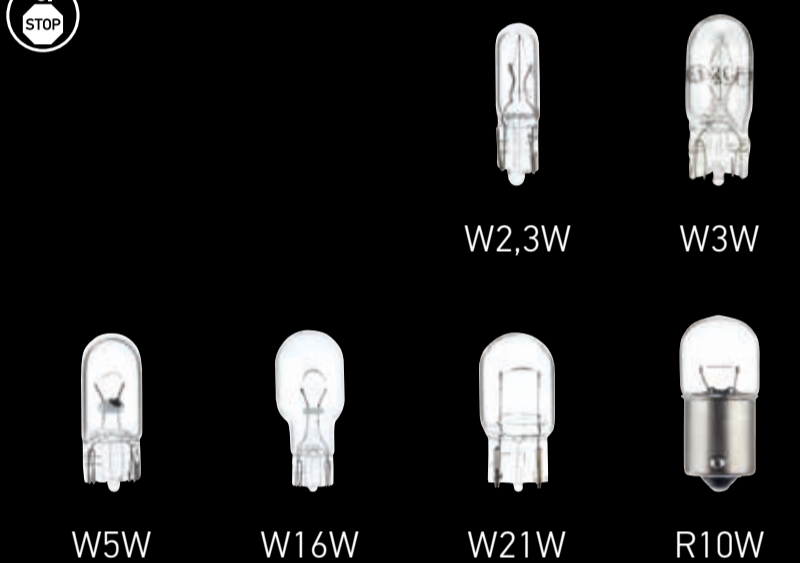

STARKES SORTIMENT – GLÜHLAMPEN VON HELLA

D1S		86GS 009 028-111 / 85V* / 35W / X 86GS 009 028-621 / 85V* / 35W / XWL	D2S		86GS 007 949-261 / 85V* / 35W / X 86GS 007 949-251 / 85V* / 35W / XWL	D2R		86GS 007 001-151 / 85V* / 35W / X 86GS 007 001-241 / 85V* / 35W / XWL	D3S		86GS 009 028-311 / 42V* / 35W / X
D4S		86GS 007 949-311 / 42V* / 35W / X	H1		86GH 002 089-131 / 12V / 55W / ST 86GH 002 089-351 / 12V / 55W / LL 86GH 223 498-211 / 12V / 55W / +40% 86GH 223 498-011 / 12V / 55W / +120% 86GH 223 498-111 / 12V / 55W / WL	H3		86GH 002 090-131 / 12V / 55W / ST 86GH 002 090-271 / 12V / 35W / ST	H4		86GJ 002 525-131 / 12V / 60/55W / ST 86GJ 002 525-481 / 12V / 60/55W / LL 86GJ 223 498-221 / 12V / 60/55W / +40% 86GJ 223 498-021 / 12V / 60/55W / +120% 86GJ 223 498-121 / 12V / 60/55W / WL
H7		86GH 007 157-121 / 12V / 55W / ST 86GH 007 157-201 / 12V / 55W / LL 86GH 223 498-231 / 12V / 55W / +40% 86GH 223 498-031 / 12V / 55W / +120% 86GH 223 498-131 / 12V / 55W / WL	H8		86GH 008 356-121 / 12V / 35W / ST 86GH 223 498-141 / 12V / 35W / WL	H8B		86GH 008 356-011 / 12V / 35W / ST	H9		86GH 008 357-001 / 12V / 65W / ST 86GH 178 560-165 / 12V / 65W / ST 86GH 008 357-181 / 12V / 65W / WL
H9B		86GH 008 357-011 / 12V / 65W / ST	H10		86GH 009 063-121 / 12V / 42W / ST	H11B		86GH 008 358-141 / 12V / 65W / ST			
H13		86GJ 008 837-121 / 12V / 60/55W / ST	H15		86GJ 168 119-001 / 12V / 55/15W / ST	H16		86GH 186 996-001 / 12V / 19W / LL	H18		86GH 217 337-101 / 12V / 65W / ST
H19		86GH 235 698-101 / 12V / 60/55W / ST	HB1 (9004)		86GJ 004 907-123 / 12V / 65/65W / ST	HB2 (9003)		86GJ 007 255-123 / 12V / 60/55W / ST	HB3 (9005)		86GH 005 635-121 / 12V / 60W / ST 86GH 223 498-161 / 12V / 60W / WL
HB4 (9006)		86GH 005 636-121 / 12V / 51W / ST 86GH 223 498-171 / 12V / 51W / WL	HB4A (9006XS)		86GH 005 636-201 / 12V / 51W / ST	HB5 (9007)		86GJ 178 555-343 / 12V / 65/55W / ST	HIR2		86GH 009 319-001 / 12V / 55W / ST
P13W		86GA 223 569-041 / 12V / 13W / ST	PS19W		86GA 223 569-021 / 12V / 19W / ST	PS24W		86GA 223 569-011 / 12V / 24W / ST	PSX24W		86GA 223 569-001 / 12V / 24W / ST
PSY24W		86GA 223 569-031 / 12V / 24W / ST	H27W/1		86GH 008 991-021 / 12V / 27W / ST	H27W/2		86GH 008 991-031 / 12V / 27W / ST	R2		86GD 002 088-141 / 12V / 45/40W / ST 86GJ 004 173-121 / 12V / 60/55W / ST
P21W		86GA 002 073-121 / 12V / 21W / ST 86GA 002 073-281 / 12V / 21W / ST 86GA 002 073-271 / 12V / 21W / LL	PV21W		86GA 004 841-121 / 12V / 21W / ST	P21/4W		86GD 004 772-121 / 12V / 21/4W / ST	P21/5W		86GD 002 078-121 / 12V / 21/5W / ST 86GD 002 078-221 / 12V / 21/5W / LL
PR21/5W		86GD 002 078-401 / 12V / 21/5W ST	P27W (3156)		86GA 007 731-232 / 12V / 27W / ST	C5W		86GM 002 092-121 / 12V / 5W / ST 86GM 002 092-171 / 12V / 5W / LL	C21W		86GM 002 091-181 / 12V / 21W / ST
H5W		86GH 002 473-151 / 12V / 5W / ST	H6W		86GH 007 643-121 / 12V / 6W / ST	H10W		86GH 002 473-191 / 12V / 10W / ST	H20W		86GH 002 473-132 / 12V / 20W / ST
H21W		86GH 008 417-001 / 12V / 21W / LL	C10W C15W C18W		86GM 002 091-131 / 12V / 10W / ST 86GM 002 091-141 / 12V / 15W / ST 86GM 002 091-121 / 12V / 18W / ST	M		86GM 002 094-121 / 12V / 3W / ST	R5W		86GA 002 071-121 / 12V / 5W / ST 86GA 002 071-351 / 12V / 5W / LL
R5W		86GA 002 071-371 / 12V / 5W / ST	R10W		86GA 007 071-131 / 12V / 10W / ST 86GA 002 071-341 / 12V / 10W / LL	T4W		86GP 002 067-121 / 12V / 4W / ST	T6W		86GP 007 676-121 / 12V / 6W / ST
W3W		86GP 003 594-141 / 12V / 3W / ST	W5W		86GP 003 594-121 / 12V / 5W / ST	WY5W		86GP 003 594-541 / 12V / 5W / ST	W16W		86GA 008 246-001 / 12V / 16W / ST
W21W		86GA 008 892-002 / 12V / 21W / ST	WY21W		86GP 009 021-002 / 12V / 21W / ST	W21/5W		86GD 008 893-002 / 12V / 21/5W / ST	W1,2W W2W W2,3W		86GP 002 095-121 / 12V / 1,2W / ST 86GP 009 716-002 / 12V / 2W / ST 86P 938 026-001 / 12V / 2,3W / ST
LED-Festoon 3,6 mm		86L 178 560-551** / 12V / 1W / LR 86L 178 560-561** / 12V / 1W / LRWL	LED-Festoon 4,1 mm		86L 178 560-571** / 12V / 1W / LR 86L 178 560-581** / 12V / 1W / LRWL	LED-T10		86L 178 560-591** / 12V / 1W / LR 86L 178 560-601** / 12V / 1W / LRWL			