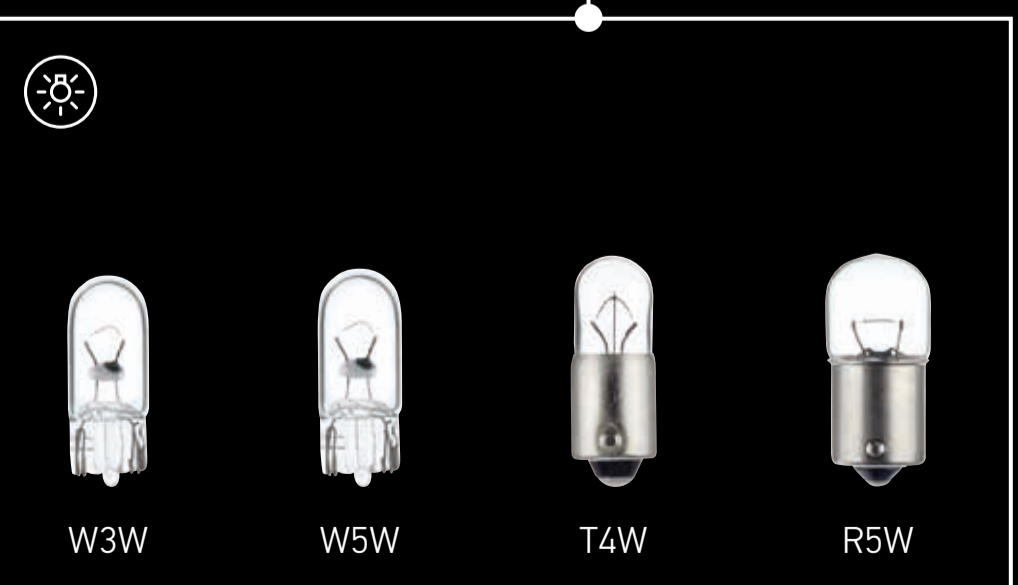

W5W H21W R5W R10W P21W PY21W

W3W W5W T4W R5W