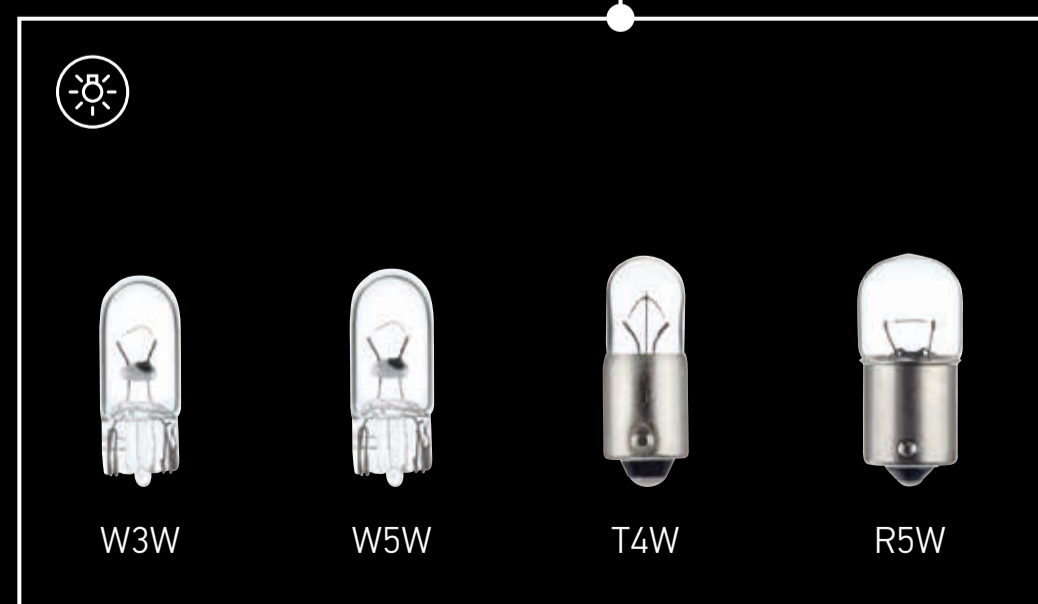

# STRONG RANGE – BULBS FROM HELLA

<b>D1S</b>	 PK32d-2	86G 009 028-111 / 85V* / 35W / X 86S 009 028-621 / 85V* / 35W / XWL	<b>D1R</b>	 PK32d-3	86S 009 028-501 / 85V* / 35W / X	<b>D2S</b>	 P32d-2	86S 007 949-261 / 85V* / 35W / X 86S 007 949-251 / 85V* / 35W / XWL	<b>D2R</b>	 P32d-3	86S 007 001-151 / 85V* / 35W / X 86S 007 001-241 / 85V* / 35W / XWL
<b>D3S</b>	 PK32d-5	86S 009 028-311 / 42V* / 35W / X 86S 007 949-541 / 42V* / 35W / XWL	<b>D4S</b>	 P32d-5	86S 007 949-311 / 42V* / 35W / X 86S 007 949-551 / 42V* / 35W / XWL	<b>D4R</b>	 P32d-6	86S 007 949-521 / 42V* / 35W / X	<b>H1</b>	 P14.5s	86H 002 089-251 / 24V / 70W / HD 86H 002 089-491 / 24V / 70W / HDE
<b>H3</b>	 PK22s	86H 002 090-251 / 24V / 70W / HD 86H 002 090-421 / 24V / 70W / HDE	<b>H4</b>	 P43i-38	86J 002 525-251 / 24V / 75/70W / HD 86J 002 525-511 / 24V / 75/70W / HDE	<b>H7</b>	 P26d	86H 007 157-241 / 24V / 70W / HD 86H 007 157-231 / 24V / 70W / HDE	<b>H11</b>	 PGJ19-2	86H 008 358-241 / 24V / 70W / HD 86H 008 358-251 / 24V / 70W / HDE
<b>H15</b>	 PGJ23i-1	86H 168 119-241 / 24V / 60/20W / HD	<b>R2</b>	 P45i	86D 002 088-211 / 24V / 55/50W / HD 86J 003 133-242 / 24V / 75/70W / HDE	<b>P21W</b>	 BA15s	86A 002 073-241 / 24V / 21W / HD 86A 002 073-251 / 24V / 21W / HDE	<b>PY21W</b>	 BAU15s	86A 006 841-241 / 24V / 21W / HD 86A 006 841-251 / 24V / 21W / HDE
<b>P21/5W</b>	 BA15d	86D 002 078-241 / 24V / 21/5W / HD 86D 002 078-011 / 24V / 21/5W / HDE	<b>R</b>	 BA15s	86A 002 072-241 / 24V / 18W / HD 86A 002 072-291 / 24V / 15W / HD	<b>F2</b>	 BA20s	86A 002 083-251 / 24V / 35W / HD	<b>C5W</b>	 SV8.5-8	86M 002 092-241 / 24V / 5W / HD
<b>H</b>	 BA9s	86P 002 068-241 / 24V / 2W / HD	<b>H21W</b>	 BA9s	86H 008 417-012 / 24V / 21W / HD	<b>J</b>	 BATs	86P 002 066-241 / 24V / 3W / HD	<b>K Festoon</b>	 SV8.5-8	86M 002 091-241 / 24V / 18W / HD 86M 002 091-251 / 24V / 10W / HD 86M 002 091-261 / 24V / 15W / HD
<b>M</b>	 SV7-8	86M 002 094-241 / 24V / 3W / HD	<b>R5W</b>	 BA15s	86A 002 071-241 / 24V / 5W / HD 86A 002 071-261 / 24V / 5W / HDE	<b>R5W</b>	 BA15d	86A 002 071-361 / 24V / 5W / HD	<b>R10W</b>	 BA15s	86A 002 071-251 / 24V / 10W / HD 86A 002 071-271 / 24V / 10W / HDE
<b>S2</b>	 BA20d	86D 002 084-251 / 24V / 45/40W / HD	<b>T4W</b>	 BA9s	86P 002 067-241 / 24V / 4W / HD 86P 002 067-261 / 24V / 4W / HDE	<b>W1,2W W2W</b>	 W2x4.6d	86P 002 095-241 / 24V / 1.2W / HD 86A 007 997-181 / 24V / 2W / HD	<b>W2W</b>	 W2.1x9.5	86A 008 901-241 / 24V / 2W / HD
<b>W3W</b>	 W2.1x9.5d	86P 003 594-241 / 24V / 3W / HD	<b>W5W</b>	 W2.1x9.5d	86P 003 594-251 / 24V / 5W / HD						