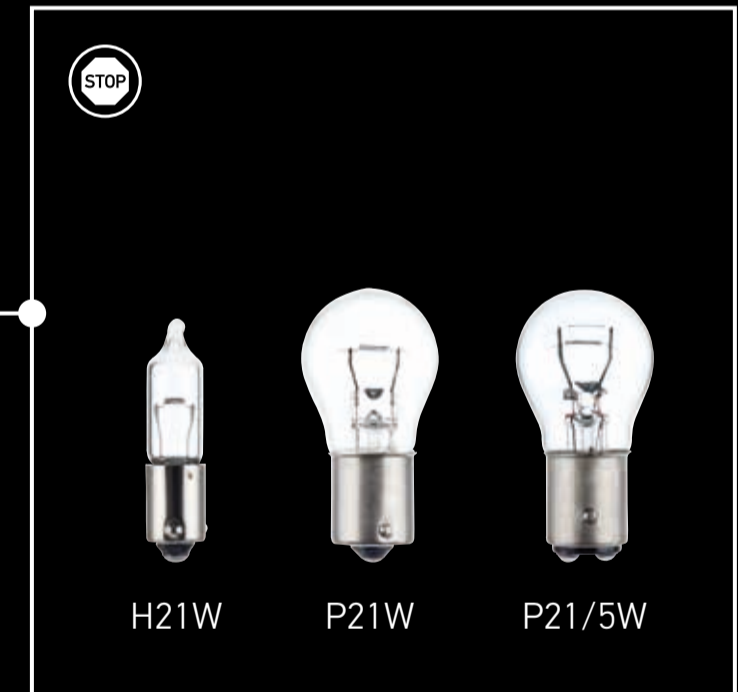

# STRONG RANGE – BULBS FROM HELLA

<b>D1S</b>	 PK32d-2	86G 009 028-111 / 85V* / 35W / X 86S 009 028-621 / 85V* / 35W / XWL	<b>D1R</b>	 PK32d-3	86S 009 028-501 / 85V* / 35W / X	<b>D2S</b>	 P32d-2	86S 007 949-261 / 85V* / 35W / X 86S 007 949-251 / 85V* / 35W / XWL	<b>D2R</b>	 P32d-3	86S 007 001-151 / 85V* / 35W / X 86S 007 001-241 / 85V* / 35W / XWL
<b>D3S</b>	 PK32d-5	86S 009 028-311 / 42V* / 35W / X 86S 007 949-541 / 42V* / 35W / XWL	<b>D4S</b>	 P32d-5	86S 007 949-311 / 42V* / 35W / X 86S 007 949-551 / 42V* / 35W / XWL	<b>D4R</b>	 P32d-6	86S 007 949-521 / 42V* / 35W / X	<b>H1</b>	 P14.5s	86H 002 089-251 / 24V / 70W / HD 86H 002 089-491 / 24V / 70W / HDE
<b>H3</b>	 PK22s	86H 002 090-251 / 24V / 70W / HD 86H 002 090-421 / 24V / 70W / HDE	<b>H4</b>	 P43i-38	86J 002 525-251 / 24V / 75/70W / HD 86J 002 525-511 / 24V / 75/70W / HDE	<b>H7</b>	 P26d	86H 007 157-241 / 24V / 70W / HD 86H 007 157-231 / 24V / 70W / HDE	<b>H11</b>	 PGJ19-2	86H 008 358-241 / 24V / 70W / HD 86H 008 358-251 / 24V / 70W / HDE
<b>H15</b>	 PGJ23i-1	86H 168 119-241 / 24V / 60/20W / HD	<b>R2</b>	 P45i	86D 002 088-211 / 24V / 55/50W / HD 86J 003 133-242 / 24V / 75/70W / HDE	<b>P21W</b>	 BA15s	86A 002 073-241 / 24V / 21W / HD 86A 002 073-251 / 24V / 21W / HDE	<b>PY21W</b>	 BAU15s	86A 006 841-241 / 24V / 21W / HD 86A 006 841-251 / 24V / 21W / HDE
<b>P21/5W</b>	 BA15d	86D 002 078-241 / 24V / 21/5W / HD 86D 002 078-011 / 24V / 21/5W / HDE	<b>R</b>	 BA15s	86A 002 072-241 / 24V / 18W / HD 86A 002 072-291 / 24V / 15W / HD	<b>F2</b>	 BA20s	86A 002 083-251 / 24V / 35W / HD	<b>C5W</b>	 SV8.5-8	86M 002 092-241 / 24V / 5W / HD
<b>H</b>	 BA9s	86P 002 068-241 / 24V / 2W / HD	<b>H21W</b>	 BA9s	86H 008 417-012 / 24V / 21W / HD	<b>J</b>	 BATs	86P 002 066-241 / 24V / 3W / HD	<b>K Festoon</b>	 SV8.5-8	86M 002 091-241 / 24V / 18W / HD 86M 002 091-251 / 24V / 10W / HD 86M 002 091-261 / 24V / 15W / HD
<b>M</b>	 SV7-8	86M 002 094-241 / 24V / 3W / HD	<b>R5W</b>	 BA15s	86A 002 071-241 / 24V / 5W / HD 86A 002 071-261 / 24V / 5W / HDE	<b>R5W</b>	 BA15d	86A 002 071-361 / 24V / 5W / HD	<b>R10W</b>	 BA15s	86A 002 071-251 / 24V / 10W / HD 86A 002 071-271 / 24V / 10W / HDE
<b>S2</b>	 BA20d	86D 002 084-251 / 24V / 45/40W / HD	<b>T4W</b>	 BA9s	86P 002 067-241 / 24V / 4W / HD 86P 002 067-261 / 24V / 4W / HDE	<b>W1,2W W2W</b>	 W2x4.6d	86P 002 095-241 / 24V / 1.2W / HD 86A 007 997-181 / 24V / 2W / HD	<b>W2W</b>	 W2.1x9.5	86A 008 901-241 / 24V / 2W / HD
<b>W3W</b>	 W2.1x9.5d	86P 003 594-241 / 24V / 3W / HD	<b>W5W</b>	 W2.1x9.5d	86P 003 594-251 / 24V / 5W / HD						