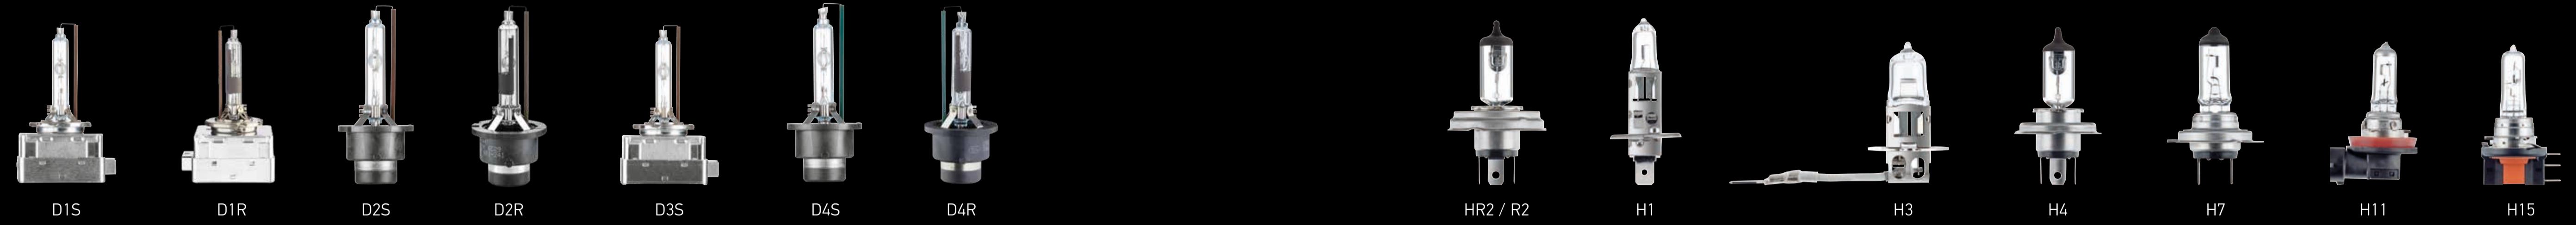

# STRONG RANGE – BULBS FROM HELLA

<b>D1S</b>	 PK32d-2	86G 009 028-111 / 85V* / 35W / X 86S 009 028-621 / 85V* / 35W / XWL	<b>D1R</b>	 PK32d-3	86S 009 028-501 / 85V* / 35W / X	<b>D2S</b>	 P32d-2	86S 007 949-261 / 85V* / 35W / X 86S 007 949-251 / 85V* / 35W / XWL	<b>D2R</b>	 P32d-3	86S 007 001-151 / 85V* / 35W / X 86S 007 001-241 / 85V* / 35W / XWL
<b>D3S</b>	 PK32d-5	86S 009 028-311 / 42V* / 35W / X 86S 007 949-541 / 42V* / 35W / XWL	<b>D4S</b>	 P32d-5	86S 007 949-311 / 42V* / 35W / X 86S 007 949-551 / 42V* / 35W / XWL	<b>D4R</b>	 P32d-6	86S 007 949-521 / 42V* / 35W / X	<b>H1</b>	 P14.5s	86H 002 089-251 / 24V / 70W / HD 86H 002 089-491 / 24V / 70W / HDE
<b>H3</b>	 PK22s	86H 002 090-251 / 24V / 70W / HD 86H 002 090-421 / 24V / 70W / HDE	<b>H4</b>	 P43i-38	86J 002 525-251 / 24V / 75/70W / HD 86J 002 525-511 / 24V / 75/70W / HDE	<b>H7</b>	 P26d	86H 007 157-241 / 24V / 70W / HD 86H 007 157-231 / 24V / 70W / HDE	<b>H11</b>	 PGJ19-2	86H 008 358-241 / 24V / 70W / HD 86H 008 358-251 / 24V / 70W / HDE
<b>H15</b>	 PGJ23i-1	86H 168 119-241 / 24V / 60/20W / HD	<b>R2</b>	 P45i	86D 002 088-211 / 24V / 55/50W / HD 86J 003 133-242 / 24V / 75/70W / HDE	<b>P21W</b>	 BA15s	86A 002 073-241 / 24V / 21W / HD 86A 002 073-251 / 24V / 21W / HDE	<b>PY21W</b>	 BAU15s	86A 006 841-241 / 24V / 21W / HD 86A 006 841-251 / 24V / 21W / HDE
<b>P21/5W</b>	 BA15d	86D 002 078-241 / 24V / 21/5W / HD 86D 002 078-011 / 24V / 21/5W / HDE	<b>R</b>	 BA15s	86A 002 072-241 / 24V / 18W / HD 86A 002 072-291 / 24V / 15W / HD	<b>F2</b>	 BA20s	86A 002 083-251 / 24V / 35W / HD	<b>C5W</b>	 SV8.5-8	86M 002 092-241 / 24V / 5W / HD
<b>H</b>	 BA9s	86P 002 068-241 / 24V / 2W / HD	<b>H21W</b>	 BA9s	86H 008 417-012 / 24V / 21W / HD	<b>J</b>	 BATs	86P 002 066-241 / 24V / 3W / HD	<b>K Festoon</b>	 SV8.5-8	86M 002 091-241 / 24V / 18W / HD 86M 002 091-251 / 24V / 10W / HD 86M 002 091-261 / 24V / 15W / HD
<b>M</b>	 SV7-8	86M 002 094-241 / 24V / 3W / HD	<b>R5W</b>	 BA15s	86A 002 071-241 / 24V / 5W / HD 86A 002 071-261 / 24V / 5W / HDE	<b>R5W</b>	 BA15d	86A 002 071-361 / 24V / 5W / HD	<b>R10W</b>	 BA15s	86A 002 071-251 / 24V / 10W / HD 86A 002 071-271 / 24V / 10W / HDE
<b>S2</b>	 BA20d	86D 002 084-251 / 24V / 45/40W / HD	<b>T4W</b>	 BA9s	86P 002 067-241 / 24V / 4W / HD 86P 002 067-261 / 24V / 4W / HDE	<b>W1,2W W2W</b>	 W2x4.6d	86P 002 095-241 / 24V / 1.2W / HD 86A 007 997-181 / 24V / 2W / HD	<b>W2W</b>	 W2.1x9.5	86A 008 901-241 / 24V / 2W / HD
<b>W3W</b>	 W2.1x9.5d	86P 003 594-241 / 24V / 3W / HD	<b>W5W</b>	 W2.1x9.5d	86P 003 594-251 / 24V / 5W / HD						