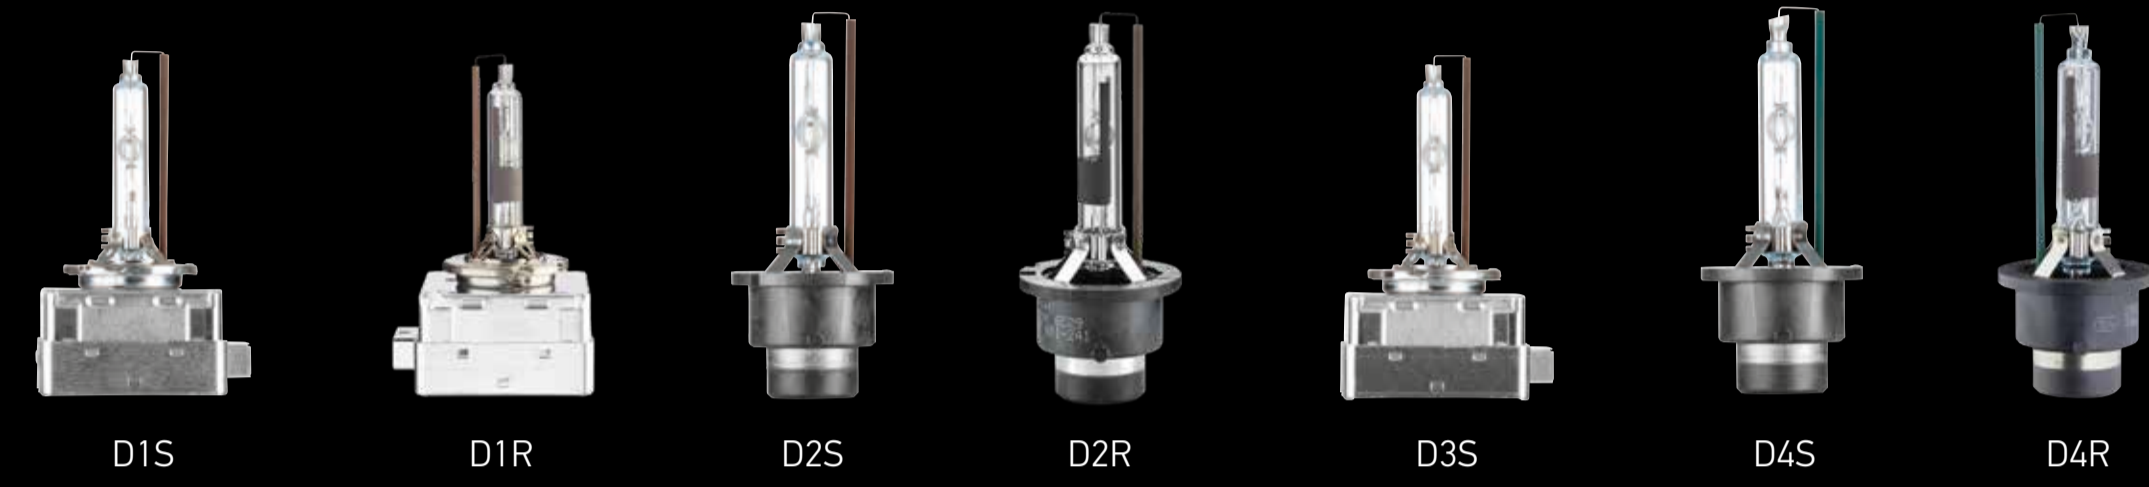

FUERTE SURTIDO – LÁMPARAS DE HELLA

D1S D1R D2S D2R D3S D4S D4R

HR2 / R2 H1 H3 H4 H7 H11 H15

W5W T4W R5W
C5W / C10W
C15W / C18W

EBS R6
W2x4.6d EBS N10 B8.3d
BX8.5d B8.5d EBS R4
W3W W5W W1.2W

R5W R10W P21/5W