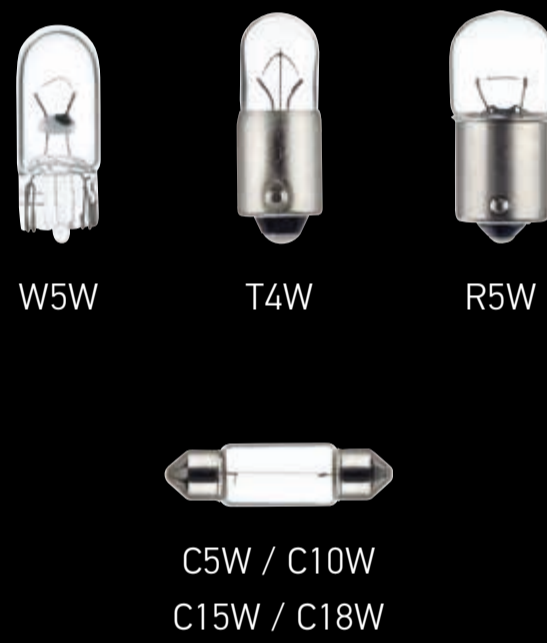

FUERTE SURTIDO – LÁMPARAS DE HELLA

D1S D1R D2S D2R D3S D4S D4R

HR2 / R2 H1 H3 H4 H7 H11 H15

W5W T4W R5W
C5W / C10W
C15W / C18W

EBS R6
W2x4.6d EBS N10 B8.3d
BX8.5d B8.5d EBS R4
W3W W5W W1.2W

R5W R10W P21/5W