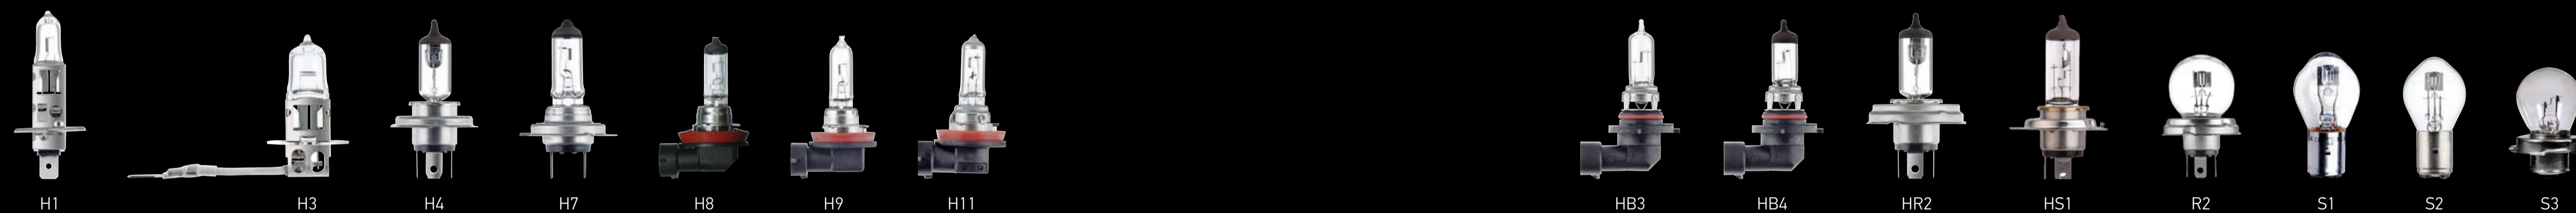

ERŐS VÁLASZTÉK – IZZÓK A HELLÁTÓL