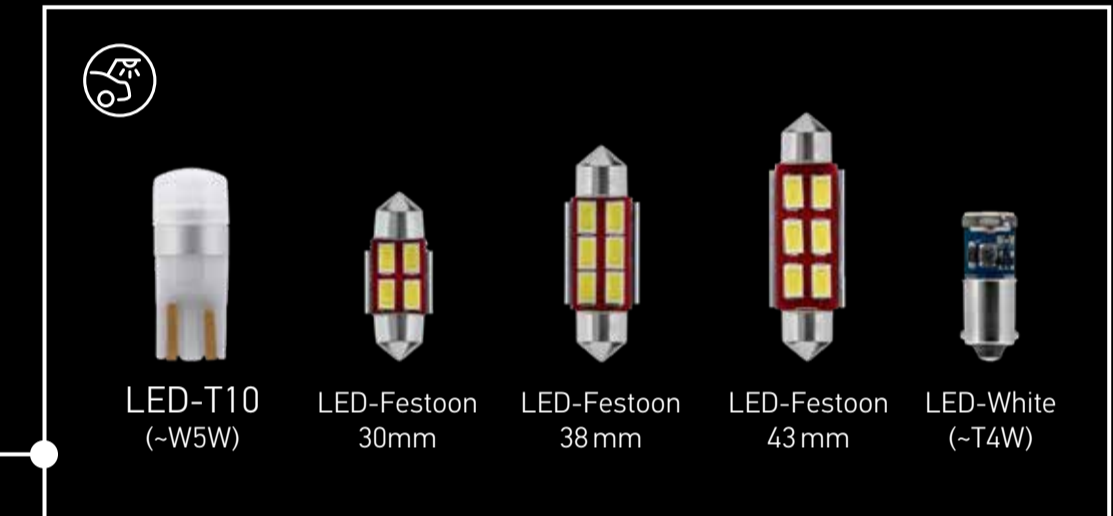

STRONG RANGE – BULBS FROM HELLA

D1S/R	PK32d-2	86GS 009 028-111 / 85V* / 35W / X 86GS 009 028-621 / 85V* / 35W / XWL	D2S	P32d-2	86GS 007 949-261 / 85V* / 35W / X 86GS 007 949-251 / 85V* / 35W / XWL	D2R	P32d-3	86GS 007 001-151 / 85V* / 35W / X 86GS 007 001-241 / 85V* / 35W / XWL	D3S	PK32d-5	86GS 009 028-311 / 42V* / 35W / X 86GS 007 949-541 / 42V* / 35W / XWL
D4S/R	P32d-5	86GS 007 949-311 / 42V* / 35W / X 86GS 007 949-551 / 42V* / 35W / XWL	D5S	P32d-7	86GS 007 949-531 / 12V* / 25W / X	H1	P145s	86GH 002 089-131 / 12V / 55W / ST 86GH 002 089-351 / 12V / 55W / LL 86GH 223 498-211 / 12V / 55W / +40% 86GH 223 498-011 / 12V / 55W / +120% 86GH 223 498-111 / 12V / 55W / WL	H3	PK22s	86GH 002 090-131 / 12V / 55W / ST 86GH 002 090-271 / 12V / 35W / ST
H4	P43t	86GJ 002 525-131 / 12V / 60/55W / ST 86GJ 002 525-481 / 12V / 60/55W / LL 86GJ 223 498-221 / 12V / 60/55W / +60% 86GJ 223 498-021 / 12V / 60/55W / +120% 86GJ 223 498-121 / 12V / 60/55W / WL	H7	PK26d	86GH 007 157-121 / 12V / 55W / ST 86GH 007 157-201 / 12V / 55W / LL 86GH 223 498-231 / 12V / 55W / +40% 86GH 223 498-031 / 12V / 55W / +120% 86GH 223 498-131 / 12V / 55W / WL	H8	PGJ19-1	86GH 008 356-121 / 12V / 35W / ST 86GH 223 498-141 / 12V / 35W / WL	H8B	PGJ19-1	86GH 008 356-011 / 12V / 35W / ST
H9	PG19-5	86GH 008 357-001 / 12V / 65W / ST 86GH 008 357-181 / 12V / 65W / WL	H9B	PGJ19-5	86GH 008 357-011 / 12V / 65W / ST	H10	PGJ19-1	86GH 009 063-121 / 12V / 42W / ST	H11	PGJ19-2	86GH 008 358-121 / 12V / 55W / ST 86GH 223 498-351 / 12V / 55W / LL 86GH 223 498-151 / 12V / 55W / WL
H11B	PGJ19-2	86GH 008 358-141 / 12V / 55W / ST	H13	PG64t	86GJ 008 837-121 / 12V / 60/55W / ST	H15	PGJ 23t-1	86GJ 168 119-001 / 12V / 55/15W / ST	H16	PGJ19-11	86GH 186 996-001 / 12V / 19W / LL
H18	PY26d-1	86GH 217 337-101 / 12V / 65W / ST	H19	PU43t-3	86GJ 235 698-101 / 12V / 60/55W / ST	HB1 (9004)	P29t	86GJ 004 907-123 / 12V / 65/65W / ST	HB2 (9003)	P43t	86GJ 007 255-123 / 12V / 60/55W / ST
HB3 (9005)	P20d	86GH 005 635-121 / 12V / 60W / ST 86GH 223 498-161 / 12V / 60W / WL	HB4 (9006)	P22d	86GH 005 636-121 / 12V / 51W / ST 86GH 223 498-171 / 12V / 51W / WL	HB4a (9006ks)	P22d	86GH 005 636-201 / 12V / 51W / ST	HB5 (9007)	PK29t	86GJ 178 555-343 / 12V / 65/55W / ST
HIR2	PK22d	86GH 009 319-001 / 12V / 55W / ST	P13W	PG18,5d-1	86GA 223 569-041 / 12V / 13W / ST	PS19W	PG20/1	86GA 223 569-021 / 12V / 19W / ST	PS24W	PG20/3	86GA 223 569-011 / 12V / 24W / ST
PSX24W	PG20/7	86GA 223 569-001 / 12V / 24W / ST	PSY24W	PG20/4	86GA 223 569-031 / 12V / 24W / ST	H27W/1	PG13	86GH 008 991-021 / 12V / 27W / ST	H27W/2	PG13	86GH 008 991-031 / 12V / 27W / ST
R2	P45t	86GD 002 088-141 / 12V / 45/40W / ST 86GJ 004 173-121 / 12V / 60/55W / ST	P21W	BA15s	86GA 002 073-121 / 12V / 21W / ST 86GA 002 073-281 / 12V / 21W / ST 86GA 002 073-271 / 12V / 21W / LL	PY21W	BAU15s	86GA 004 841-121 / 12V / 21W / ST	P21/4W	BAZ15d	86GD 004 772-121 / 12V / 21/4W / ST
P21/5W	BA15d	86GD 002 078-121 / 12V / 21/5W / ST 86GD 002 078-221 / 12V / 21/5W / LL	PR21/5W	BAW15d	86GD 002 078-401 / 12V / 4W ST	P27W (315k)	W2,5x16d	86GA 007 731-232 / 12V / 27W / ST	C5W	SV8,5-8	86GM 002 092-121 / 12V / 5W / ST 86GM 002 092-171 / 12V / 5W / LL
C21W	SV8,5-8	86GM 002 091-181 / 12V / 21W / ST	H5W	BA9s	86GH 002 473-151 / 12V / 5W / ST	H6W	BAX9s	86GH 007 643-121 / 12V / 6W / ST	H10W	BA9s	86GH 002 473-191 / 12V / 10W / ST
H20W	BA9s	86GH 002 473-132 / 12V / 20W / ST	H21W	BAY9s	86GH 008 417-001 / 12V / 21W / LL	K Festoon	SV8,5-8	86GM 002 091-131 / 12V / 10W / ST 86GM 002 091-141 / 12V / 15W / ST 86GM 002 091-121 / 12V / 18W / ST	M	SV7-8	86GM 002 094-121 / 12V / 3W / ST
R5W	BA15s	86GA 002 071-121 / 12V / 5W / ST 86GA 002 071-351 / 12V / 5W / LL	R5W	BA15d	86GA 002 071-371 / 12V / 5W / ST	R10W	BA15s	86GA 002 071-131 / 12V / 10W / ST 86GA 002 071-341 / 12V / 10W / LL	T4W	BA9s	86GP 002 067-121 / 12V / 4W / ST
T6W	BA9s	86GP 007 676-121 / 12V / 6W / ST	W3W	W2,1x9,5d	86GP 003 594-141 / 12V / 3W / ST	W5W	W2,1x9,5d	86GP 003 594-121 / 12V / 5W / ST	WY5W	W2,1x9,5d	86GP 003 594-541 / 12V / 5W / ST
W1,6W	W2,1x9,5d	86GA 008 246-001 / 12V / 16W / ST	W21W	W3x16d	86GA 008 892-002 / 12V / 21W / ST	WY21W	W3x16d	86GP 009 021-002 / 12V / 21W / ST	W21/5W	W3x16d	86GD 008 893-002 / 12V / 21/5W / ST
W1,2W W2W W2,3W	W2x4,6d	86GP 002 095-121 / 12V / 1,2W / ST 86GP 009 716-002 / 12V / 2W / ST 86GP 938 026-001 / 12V / 2,3W / ST	LED-Festoon 3,6 mm	SV8,5-8	86L 178 560-551* / 12V / 1W / LR 86L 178 560-561* / 12V / 1W / LRWL	LED-Festoon 4,1 mm	SV8,5-8	86L 178 560-571* / 12V / 1W / LR 86L 178 560-581* / 12V / 1W / LRWL	LED-T10	W2,1x9,5d	86L 178 560-591* / 12V / 1W / LR 86L 178 560-601* / 12V / 1W / LRWL
LED-T10 White (~W5W)	W2,1x9,5d	86L 226 971-101** / 12V / 1W / LR	LED-Festoon 30 mm	SV8,5	86L 226 971-111** / 12V / 3W / LR	LED-Festoon 4,3 mm	SV8,5	86L 226 971-121** / 12V / 3W / LR	LED-Festoon 38 mm	SV8,5	86L 226 971-131** / 12V / 3W / LR
LED-T10 BLUE (~W5W)	W2,1x9,5d	86L 226 971-211** / 12V / 1W / LR	LED-T10 BLUE (~W5W)	W2x4,d	86L 226 971-231** / 12V / 1W / LR	LED-White (~T4W)	BA9s	86L 226 971-241** / 12V / 1,5W / LR			