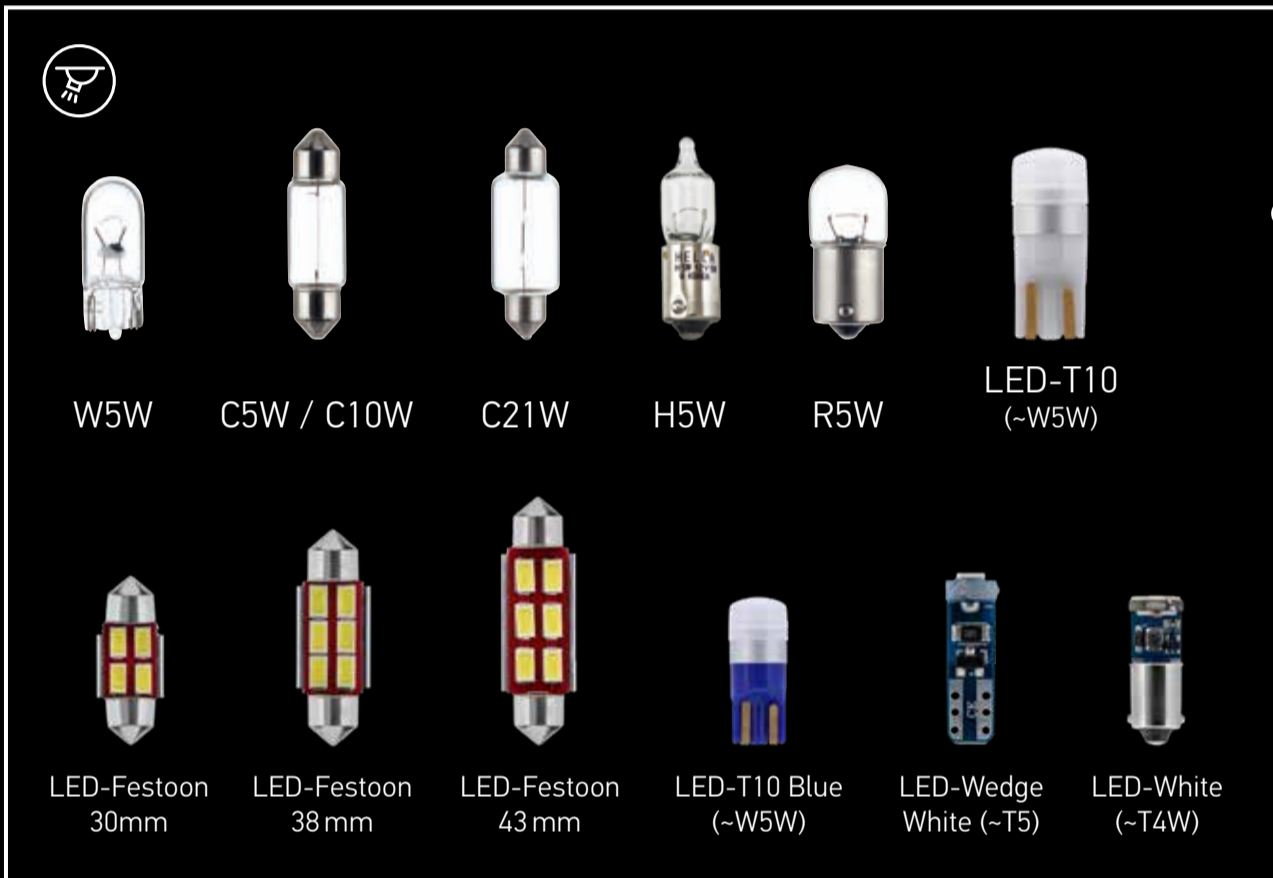

STRONG RANGE – BULBS FROM HELLA

D1S/R	PK32d-2	86GS 009 028-111 / 85V* / 35W / X 86GS 009 028-621 / 85V* / 35W / XWL	D2S	P32d-2	86GS 007 949-261 / 85V* / 35W / X 86GS 007 949-251 / 85V* / 35W / XWL	D2R	P32d-3	86GS 007 001-151 / 85V* / 35W / X 86GS 007 001-241 / 85V* / 35W / XWL	D3S	PK32d-5	86GS 009 028-311 / 42V* / 35W / X 86GS 007 949-541 / 42V* / 35W / XWL
D4S/R	P32d-5	86GS 007 949-311 / 42V* / 35W / X 86GS 007 949-551 / 42V* / 35W / XWL	D5S	P32d-7	86GS 007 949-531 / 12V* / 25W / X	H1	P145s	86GH 002 089-131 / 12V / 55W / ST 86GH 002 089-351 / 12V / 55W / LL 86GH 223 498-211 / 12V / 55W / +40% 86GH 223 498-011 / 12V / 55W / +120% 86GH 223 498-111 / 12V / 55W / WL	H3	PK22s	86GH 002 090-131 / 12V / 55W / ST 86GH 002 090-271 / 12V / 35W / ST
H4	P43t	86GJ 002 525-131 / 12V / 60/55W / ST 86GJ 002 525-481 / 12V / 60/55W / LL 86GJ 223 498-221 / 12V / 60/55W / +60% 86GJ 223 498-021 / 12V / 60/55W / +120% 86GJ 223 498-121 / 12V / 60/55W / WL	H7	PK26d	86GH 007 157-121 / 12V / 55W / ST 86GH 007 157-201 / 12V / 55W / LL 86GH 223 498-231 / 12V / 55W / +40% 86GH 223 498-031 / 12V / 55W / +120% 86GH 223 498-131 / 12V / 55W / WL	H8	PGJ19-1	86GH 008 356-121 / 12V / 35W / ST 86GH 223 498-141 / 12V / 35W / WL	H8B	PGJ19-1	86GH 008 356-011 / 12V / 35W / ST
H9	PG19-5	86GH 008 357-001 / 12V / 65W / ST 86GH 008 357-181 / 12V / 65W / WL	H9B	PGJ19-5	86GH 008 357-011 / 12V / 65W / ST	H10	PGJ19-1	86GH 009 063-121 / 12V / 42W / ST	H11	PGJ19-2	86GH 008 358-121 / 12V / 55W / ST 86GH 223 498-351 / 12V / 55W / LL 86GH 223 498-151 / 12V / 55W / WL
H11B	PGJ19-2	86GH 008 358-141 / 12V / 55W / ST	H13	PG64t	86GJ 008 837-121 / 12V / 60/55W / ST	H15	PGJ 23t-1	86GJ 168 119-001 / 12V / 55/15W / ST	H16	PGJ19-11	86GH 186 996-001 / 12V / 19W / LL
H18	PY26d-1	86GH 217 337-101 / 12V / 65W / ST	H19	PU43t-3	86GJ 235 698-101 / 12V / 60/55W / ST	HB1 (9004)	P29t	86GJ 004 907-123 / 12V / 65/65W / ST	HB2 (9003)	P43t	86GJ 007 255-123 / 12V / 60/55W / ST
HB3 (9005)	P20d	86GH 005 635-121 / 12V / 60W / ST 86GH 223 498-161 / 12V / 60W / WL	HB4 (9006)	P22d	86GH 005 636-121 / 12V / 51W / ST 86GH 223 498-171 / 12V / 51W / WL	HB4a (9006ks)	P22d	86GH 005 636-201 / 12V / 51W / ST	HB5 (9007)	PK29t	86GJ 178 555-343 / 12V / 65/55W / ST
HIR2	PK22d	86GH 009 319-001 / 12V / 55W / ST	P13W	PG18,5d-1	86GA 223 569-041 / 12V / 13W / ST	PS19W	PG20/1	86GA 223 569-021 / 12V / 19W / ST	PS24W	PG20/3	86GA 223 569-011 / 12V / 24W / ST
PSX24W	PG20/7	86GA 223 569-001 / 12V / 24W / ST	PSY24W	PG20/4	86GA 223 569-031 / 12V / 24W / ST	H27W/1	PG13	86GH 008 991-021 / 12V / 27W / ST	H27W/2	PG13	86GH 008 991-031 / 12V / 27W / ST
R2	P45t	86GD 002 088-141 / 12V / 45/40W / ST 86GJ 004 173-121 / 12V / 60/55W / ST	P21W	BA15s	86GA 002 073-121 / 12V / 21W / ST 86GA 002 073-281 / 12V / 21W / ST 86GA 002 073-271 / 12V / 21W / LL	PY21W	BAU15s	86GA 004 841-121 / 12V / 21W / ST	P21/4W	BAZ15d	86GD 004 772-121 / 12V / 21/4W / ST
P21/5W	BA15d	86GD 002 078-121 / 12V / 21/5W / ST 86GD 002 078-221 / 12V / 21/5W / LL	PR21/5W	BAW15d	86GD 002 078-401 / 12V / 4W ST	P27W (315k)	W2,5x16d	86GA 007 731-232 / 12V / 27W / ST	C5W	SV8,5-8	86GM 002 092-121 / 12V / 5W / ST 86GM 002 092-171 / 12V / 5W / LL
C21W	SV8,5-8	86GM 002 091-181 / 12V / 21W / ST	H5W	BA9s	86GH 002 473-151 / 12V / 5W / ST	H6W	BAX9s	86GH 007 643-121 / 12V / 6W / ST	H10W	BA9s	86GH 002 473-191 / 12V / 10W / ST
H20W	BA9s	86GH 002 473-132 / 12V / 20W / ST	H21W	BAY9s	86GH 008 417-001 / 12V / 21W / LL	K Festoon	SV8,5-8	86GM 002 091-131 / 12V / 10W / ST 86GM 002 091-141 / 12V / 15W / ST 86GM 002 091-121 / 12V / 18W / ST	M	SV7-8	86GM 002 094-121 / 12V / 3W / ST
R5W	BA15s	86GA 002 071-121 / 12V / 5W / ST 86GA 002 071-351 / 12V / 5W / LL	R5W	BA15d	86GA 002 071-371 / 12V / 5W / ST	R10W	BA15s	86GA 002 071-131 / 12V / 10W / ST 86GA 002 071-341 / 12V / 10W / LL	T4W	BA9s	86GP 002 067-121 / 12V / 4W / ST
T6W	BA9s	86GP 007 676-121 / 12V / 6W / ST	W3W	W2,1x9,5d	86GP 003 594-141 / 12V / 3W / ST	W5W	W2,1x9,5d	86GP 003 594-121 / 12V / 5W / ST	WY5W	W2,1x9,5d	86GP 003 594-541 / 12V / 5W / ST
W1,6W	W2,1x9,5d	86GA 008 246-001 / 12V / 16W / ST	W21W	W3x16d	86GA 008 892-002 / 12V / 21W / ST	WY21W	W3x16d	86GP 009 021-002 / 12V / 21W / ST	W21/5W	W3x16d	86GD 008 893-002 / 12V / 21/5W / ST
W1,2W W2W W2,3W	W2x4,6d	86GP 002 095-121 / 12V / 1,2W / ST 86GP 009 716-002 / 12V / 2W / ST 86GP 938 026-001 / 12V / 2,3W / ST	LED-Festoon 3,6 mm	SV8,5-8	86L 178 560-551* / 12V / 1W / LR 86L 178 560-561* / 12V / 1W / LRWL	LED-Festoon 4,1 mm	SV8,5-8	86L 178 560-571* / 12V / 1W / LR 86L 178 560-581* / 12V / 1W / LRWL	LED-T10	W2,1x9,5d	86L 178 560-591* / 12V / 1W / LR 86L 178 560-601* / 12V / 1W / LRWL
LED-T10 White (~W5W)	W2,1x9,5d	86L 226 971-101** / 12V / 1W / LR	LED-Festoon 30 mm	SV8,5	86L 226 971-111** / 12V / 3W / LR	LED-Festoon 4,3 mm	SV8,5	86L 226 971-121** / 12V / 3W / LR	LED-Festoon 38 mm	SV8,5	86L 226 971-131** / 12V / 3W / LR
LED-T10 BLUE (~W5W)	W2,1x9,5d	86L 226 971-211** / 12V / 1W / LR	LED-T10 BLUE (~W5W)	W2x4,d	86L 226 971-231** / 12V / 1W / LR	LED-White (~T4W)	BA9s	86L 226 971-241** / 12V / 1,5W / LR			