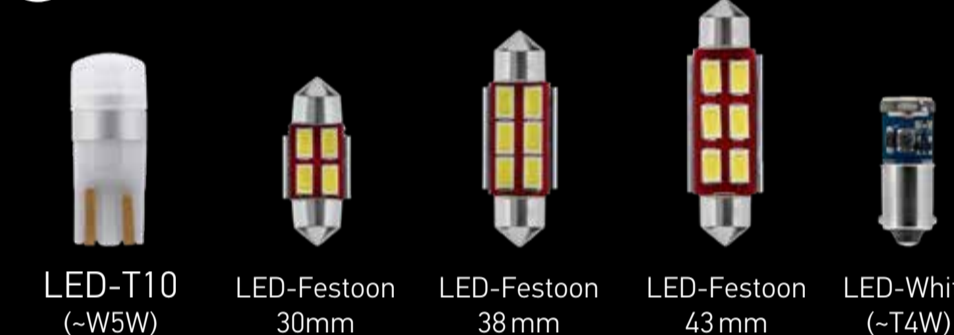

FUERTE SURTIDO – LÁMPARAS DE HELLA

| | | | | | | | | | | | |
|-----------------------------|---|---|----------------------------|---|--|---------------------------|---|--|--------------------------|---|---|
| D1S/R |  | 86GS 009 028-111 / 85V* / 35W / X 86GS 009 028-621 / 85V* / 35W / XWL | D2S |  | 86GS 007 949-261 / 85V* / 35W / X 86GS 007 949-251 / 85V* / 35W / XWL | D2R |  | 86GS 007 001-151 / 85V* / 35W / X 86GS 007 001-241 / 85V* / 35W / XWL | D3S |  | 86GS 009 028-311 / 42V* / 35W / X 86GS 007 949-541 / 42V* / 35W / XWL |
| D4S/R |  | 86GS 007 949-311 / 42V* / 35W / X 86GS 007 949-551 / 42V* / 35W / XWL | D5S |  | 86GS 007 949-531 / 12V* / 25W / X | H1 |  | 86GH 002 089-131 / 12V / 55W / ST 86GH 002 089-351 / 12V / 55W / LL 86GH 223 498-211 / 12V / 55W / +40% 86GH 223 498-011 / 12V / 55W / +120% 86GH 223 498-111 / 12V / 55W / WL | H3 |  | 86GH 002 090-131 / 12V / 55W / ST 86GH 002 090-271 / 12V / 35W / ST |
| H4 |  | 86GJ 002 525-131 / 12V / 60/55W / ST 86GJ 002 525-481 / 12V / 60/55W / LL 86GJ 223 498-221 / 12V / 60/55W / +60% 86GJ 223 498-021 / 12V / 60/55W / +120% 86GJ 223 498-121 / 12V / 60/55W / WL | H7 |  | 86GH 007 157-121 / 12V / 55W / ST 86GH 007 157-201 / 12V / 55W / LL 86GH 223 498-231 / 12V / 55W / +40% 86GH 223 498-031 / 12V / 55W / +120% 86GH 223 498-131 / 12V / 55W / WL | H8 |  | 86GH 008 356-121 / 12V / 35W / ST 86GH 223 498-141 / 12V / 35W / WL | H8B |  | 86GH 008 356-011 / 12V / 35W / ST |
| H9 |  | 86GH 008 357-001 / 12V / 65W / ST 86GH 008 357-181 / 12V / 65W / WL | H9B |  | 86GH 008 357-011 / 12V / 65W / ST | H10 |  | 86GH 009 063-121 / 12V / 42W / ST | H11 |  | 86GH 008 358-121 / 12V / 55W / ST 86GH 223 498-351 / 12V / 55W / LL 86GH 223 498-151 / 12V / 55W / WL |
| H11B |  | 86GH 008 358-141 / 12V / 55W / ST | H13 |  | 86GJ 008 837-121 / 12V / 60/55W / ST | H15 |  | 86GJ 168 119-001 / 12V / 55/15W / ST | H16 |  | 86GH 186 996-001 / 12V / 19W / LL |
| H18 |  | 86GH 217 337-101 / 12V / 65W / ST | H19 |  | 86GJ 235 698-101 / 12V / 60/55W / ST | HB1 (9004) |  | 86GJ 004 907-123 / 12V / 65/65W / ST | HB2 (9003) |  | 86GJ 007 255-123 / 12V / 60/55W / ST |
| HB3 (9005) |  | 86GH 005 635-121 / 12V / 60W / ST 86GH 223 498-161 / 12V / 60W / WL | HB4 (9006) |  | 86GH 005 636-121 / 12V / 51W / ST 86GH 223 498-171 / 12V / 51W / WL | HB4a (9006ks) |  | 86GH 005 636-201 / 12V / 51W / ST | HB5 (9007) |  | 86GJ 178 555-343 / 12V / 65/55W / ST |
| HIR2 |  | 86GH 009 319-001 / 12V / 55W / ST | P13W |  | 86GA 223 569-041 / 12V / 13W / ST | PS19W |  | 86GA 223 569-021 / 12V / 19W / ST | PS24W |  | 86GA 223 569-011 / 12V / 24W / ST |
| PSX24W |  | 86GA 223 569-001 / 12V / 24W / ST | PSY24W |  | 86GA 223 569-031 / 12V / 24W / ST | H27W/1 |  | 86GH 008 991-021 / 12V / 27W / ST | H27W/2 |  | 86GH 008 991-031 / 12V / 27W / ST |
| R2 |  | 86GD 002 088-141 / 12V / 45/40W / ST 86GJ 004 173-121 / 12V / 60/55W / ST | P21W |  | 86GA 002 073-121 / 12V / 21W / ST 86GA 002 073-281 / 12V / 21W / ST 86GA 002 073-271 / 12V / 21W / LL | PY21W |  | 86GA 004 841-121 / 12V / 21W / ST | P21/4W |  | 86GD 004 772-121 / 12V / 21/4W / ST |
| P21/5W |  | 86GD 002 078-121 / 12V / 21/5W / ST 86GD 002 078-221 / 12V / 21/5W / LL | PR21/5W |  | 86GD 002 078-401 / 12V / 4W ST | P27W (315k) |  | 86GA 007 731-232 / 12V / 27W / ST | C5W |  | 86GM 002 092-121 / 12V / 5W / ST 86GM 002 092-171 / 12V / 5W / LL |
| C21W |  | 86GM 002 091-181 / 12V / 21W / ST | H5W |  | 86GH 002 473-151 / 12V / 5W / ST | H6W |  | 86GH 007 643-121 / 12V / 6W / ST | H10W |  | 86GH 002 473-191 / 12V / 10W / ST |
| H20W |  | 86GH 002 473-132 / 12V / 20W / ST | H21W |  | 86GH 008 417-001 / 12V / 21W / LL | H6W K Festoon |  | 86GM 002 091-131 / 12V / 10W / ST 86GM 002 091-141 / 12V / 15W / ST 86GM 002 091-121 / 12V / 18W / ST | M |  | 86GM 002 094-121 / 12V / 3W / ST |
| R5W |  | 86GA 002 071-121 / 12V / 5W / ST 86GA 002 071-351 / 12V / 5W / LL | R5W |  | 86GA 002 071-371 / 12V / 5W / ST | R10W |  | 86GA 002 071-131 / 12V / 10W / ST 86GA 002 071-341 / 12V / 10W / LL | T4W |  | 86GP 002 067-121 / 12V / 4W / ST |
| T6W |  | 86GP 007 676-121 / 12V / 6W / ST | W3W |  | 86GP 003 594-141 / 12V / 3W / ST | W5W |  | 86GP 003 594-121 / 12V / 5W / ST | WY5W |  | 86GP 003 594-541 / 12V / 5W / ST |
| W1.6W |  | 86GA 008 246-001 / 12V / 16W / ST | W21W |  | 86GA 008 892-002 / 12V / 21W / ST | WY21W |  | 86GP 009 021-002 / 12V / 21W / ST | W21/5W |  | 86GD 008 893-002 / 12V / 21/5W / ST |
| W1.2W W2W W2.3W |  | 86GP 002 095-121 / 12V / 1.2W / ST 86GP 009 716-002 / 12V / 2W / ST 86GP 938 026-001 / 12V / 2.3W / ST | LED-Festoon 3.6 mm |  | 86L 178 560-551+ / 12V / 1W / LR 86L 178 560-561+ / 12V / 1W / LRWL | LED-Festoon 4.1 mm |  | 86L 178 560-571+ / 12V / 1W / LR 86L 178 560-581+ / 12V / 1W / LRWL | LED-T10 |  | 86L 178 560-591+ / 12V / 1W / LR 86L 178 560-601+ / 12V / 1W / LRWL |
| LED-T10 White (~W5W) |  | 86L 226 971-101+ / 12V / 1W / LR | LED-Festoon 30 mm |  | 86L 226 971-111+ / 12V / 3W / LR | LED-Festoon 4.3 mm |  | 86L 226 971-121+ / 12V / 3W / LR | LED-Festoon 38 mm |  | 86L 226 971-131+ / 12V / 3W / LR |
| LED-T10 BLUE (~W5W) |  | 86L 226 971-211+ / 12V / 1W / LR | LED-T10 BLUE (~W5W) |  | 86L 226 971-231+ / 12V / 1W / LR | LED-White (~T4W) |  | 86L 226 971-241+ / 12V / 1.5W / LR | | | |