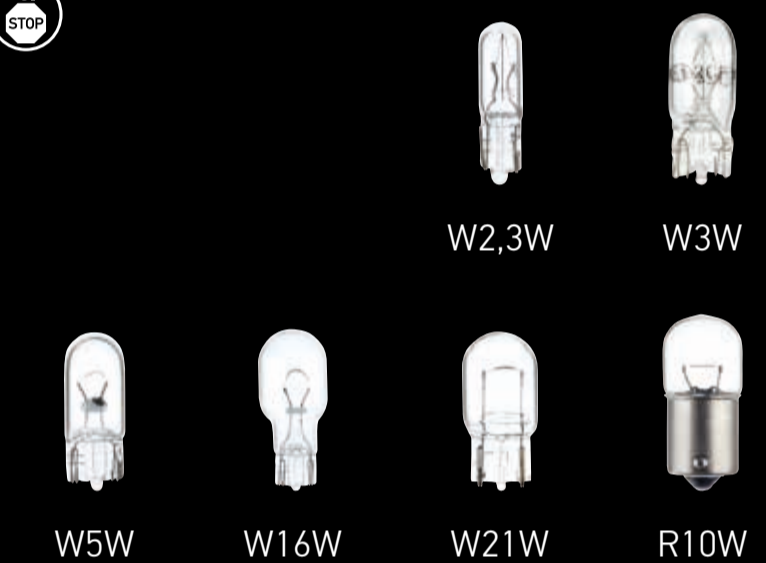

FUERTE SURTIDO – LÁMPARAS DE HELLA

| | | | | | | | | | | | |
|-----------------------------|---|---|----------------------------|---|--|---------------------------|---|--|--------------------------|---|---|
| D1S/R |  | 86GS 009 028-111 / 85V* / 35W / X 86GS 009 028-621 / 85V* / 35W / XWL | D2S |  | 86GS 007 949-261 / 85V* / 35W / X 86GS 007 949-251 / 85V* / 35W / XWL | D2R |  | 86GS 007 001-151 / 85V* / 35W / X 86GS 007 001-241 / 85V* / 35W / XWL | D3S |  | 86GS 009 028-311 / 42V* / 35W / X 86GS 007 949-541 / 42V* / 35W / XWL |
| D4S/R |  | 86GS 007 949-311 / 42V* / 35W / X 86GS 007 949-551 / 42V* / 35W / XWL | D5S |  | 86GS 007 949-531 / 12V* / 25W / X | H1 |  | 86GH 002 089-131 / 12V / 55W / ST 86GH 002 089-351 / 12V / 55W / LL 86GH 223 498-211 / 12V / 55W / +40% 86GH 223 498-011 / 12V / 55W / +120% 86GH 223 498-111 / 12V / 55W / WL | H3 |  | 86GH 002 090-131 / 12V / 55W / ST 86GH 002 090-271 / 12V / 35W / ST |
| H4 |  | 86GJ 002 525-131 / 12V / 60/55W / ST 86GJ 002 525-481 / 12V / 60/55W / LL 86GJ 223 498-221 / 12V / 60/55W / +60% 86GJ 223 498-021 / 12V / 60/55W / +120% 86GJ 223 498-121 / 12V / 60/55W / WL | H7 |  | 86GH 007 157-121 / 12V / 55W / ST 86GH 007 157-201 / 12V / 55W / LL 86GH 223 498-231 / 12V / 55W / +40% 86GH 223 498-031 / 12V / 55W / +120% 86GH 223 498-131 / 12V / 55W / WL | H8 |  | 86GH 008 356-121 / 12V / 35W / ST 86GH 223 498-141 / 12V / 35W / WL | H8B |  | 86GH 008 356-011 / 12V / 35W / ST |
| H9 |  | 86GH 008 357-001 / 12V / 65W / ST 86GH 008 357-181 / 12V / 65W / WL | H9B |  | 86GH 008 357-011 / 12V / 65W / ST | H10 |  | 86GH 009 063-121 / 12V / 42W / ST | H11 |  | 86GH 008 358-121 / 12V / 55W / ST 86GH 223 498-351 / 12V / 55W / LL 86GH 223 498-151 / 12V / 55W / WL |
| H11B |  | 86GH 008 358-141 / 12V / 55W / ST | H13 |  | 86GJ 008 837-121 / 12V / 60/55W / ST | H15 |  | 86GJ 168 119-001 / 12V / 55/15W / ST | H16 |  | 86GH 186 996-001 / 12V / 19W / LL |
| H18 |  | 86GH 217 337-101 / 12V / 65W / ST | H19 |  | 86GJ 235 698-101 / 12V / 60/55W / ST | HB1 (9004) |  | 86GJ 004 907-123 / 12V / 65/65W / ST | HB2 (9003) |  | 86GJ 007 255-123 / 12V / 60/55W / ST |
| HB3 (9005) |  | 86GH 005 635-121 / 12V / 60W / ST 86GH 223 498-161 / 12V / 60W / WL | HB4 (9006) |  | 86GH 005 636-121 / 12V / 51W / ST 86GH 223 498-171 / 12V / 51W / WL | HB4a (9006ks) |  | 86GH 005 636-201 / 12V / 51W / ST | HB5 (9007) |  | 86GJ 178 555-343 / 12V / 65/55W / ST |
| HIR2 |  | 86GH 009 319-001 / 12V / 55W / ST | P13W |  | 86GA 223 569-041 / 12V / 13W / ST | PS19W |  | 86GA 223 569-021 / 12V / 19W / ST | PS24W |  | 86GA 223 569-011 / 12V / 24W / ST |
| PSX24W |  | 86GA 223 569-001 / 12V / 24W / ST | PSY24W |  | 86GA 223 569-031 / 12V / 24W / ST | H27W/1 |  | 86GH 008 991-021 / 12V / 27W / ST | H27W/2 |  | 86GH 008 991-031 / 12V / 27W / ST |
| R2 |  | 86GD 002 088-141 / 12V / 45/40W / ST 86GJ 004 173-121 / 12V / 60/55W / ST | P21W |  | 86GA 002 073-121 / 12V / 21W / ST 86GA 002 073-281 / 12V / 21W / ST 86GA 002 073-271 / 12V / 21W / LL | PY21W |  | 86GA 004 841-121 / 12V / 21W / ST | P21/4W |  | 86GD 004 772-121 / 12V / 21/4W / ST |
| P21/5W |  | 86GD 002 078-121 / 12V / 21/5W / ST 86GD 002 078-221 / 12V / 21/5W / LL | PR21/5W |  | 86GD 002 078-401 / 12V / 4W ST | P27W (315k) |  | 86GA 007 731-232 / 12V / 27W / ST | C5W |  | 86GM 002 092-121 / 12V / 5W / ST 86GM 002 092-171 / 12V / 5W / LL |
| C21W |  | 86GM 002 091-181 / 12V / 21W / ST | H5W |  | 86GH 002 473-151 / 12V / 5W / ST | H6W |  | 86GH 007 643-121 / 12V / 6W / ST | H10W |  | 86GH 002 473-191 / 12V / 10W / ST |
| H20W |  | 86GH 002 473-132 / 12V / 20W / ST | H21W |  | 86GH 008 417-001 / 12V / 21W / LL | H6W K Festoon |  | 86GM 002 091-131 / 12V / 10W / ST 86GM 002 091-141 / 12V / 15W / ST 86GM 002 091-121 / 12V / 18W / ST | M |  | 86GM 002 094-121 / 12V / 3W / ST |
| R5W |  | 86GA 002 071-121 / 12V / 5W / ST 86GA 002 071-351 / 12V / 5W / LL | R5W |  | 86GA 002 071-371 / 12V / 5W / ST | R10W |  | 86GA 002 071-131 / 12V / 10W / ST 86GA 002 071-341 / 12V / 10W / LL | T4W |  | 86GP 002 067-121 / 12V / 4W / ST |
| T6W |  | 86GP 007 676-121 / 12V / 6W / ST | W3W |  | 86GP 003 594-141 / 12V / 3W / ST | W5W |  | 86GP 003 594-121 / 12V / 5W / ST | WY5W |  | 86GP 003 594-541 / 12V / 5W / ST |
| W1.6W |  | 86GA 008 246-001 / 12V / 16W / ST | W21W |  | 86GA 008 892-002 / 12V / 21W / ST | WY21W |  | 86GP 009 021-002 / 12V / 21W / ST | W21/5W |  | 86GD 008 893-002 / 12V / 21/5W / ST |
| W1.2W W2W W2.3W |  | 86GP 002 095-121 / 12V / 1.2W / ST 86GP 009 716-002 / 12V / 2W / ST 86GP 938 026-001 / 12V / 2.3W / ST | LED-Festoon 3.6 mm |  | 86L 178 560-551+ / 12V / 1W / LR 86L 178 560-561+ / 12V / 1W / LRWL | LED-Festoon 4.1 mm |  | 86L 178 560-571+ / 12V / 1W / LR 86L 178 560-581+ / 12V / 1W / LRWL | LED-T10 |  | 86L 178 560-591+ / 12V / 1W / LR 86L 178 560-601+ / 12V / 1W / LRWL |
| LED-T10 White (~W5W) |  | 86L 226 971-101+ / 12V / 1W / LR | LED-Festoon 30 mm |  | 86L 226 971-111+ / 12V / 3W / LR | LED-Festoon 4.3 mm |  | 86L 226 971-121+ / 12V / 3W / LR | LED-Festoon 38 mm |  | 86L 226 971-131+ / 12V / 3W / LR |
| LED-T10 BLUE (~W5W) |  | 86L 226 971-211+ / 12V / 1W / LR | LED-T10 BLUE (~W5W) |  | 86L 226 971-231+ / 12V / 1W / LR | LED-White (~T4W) |  | 86L 226 971-241+ / 12V / 1.5W / LR | | | |