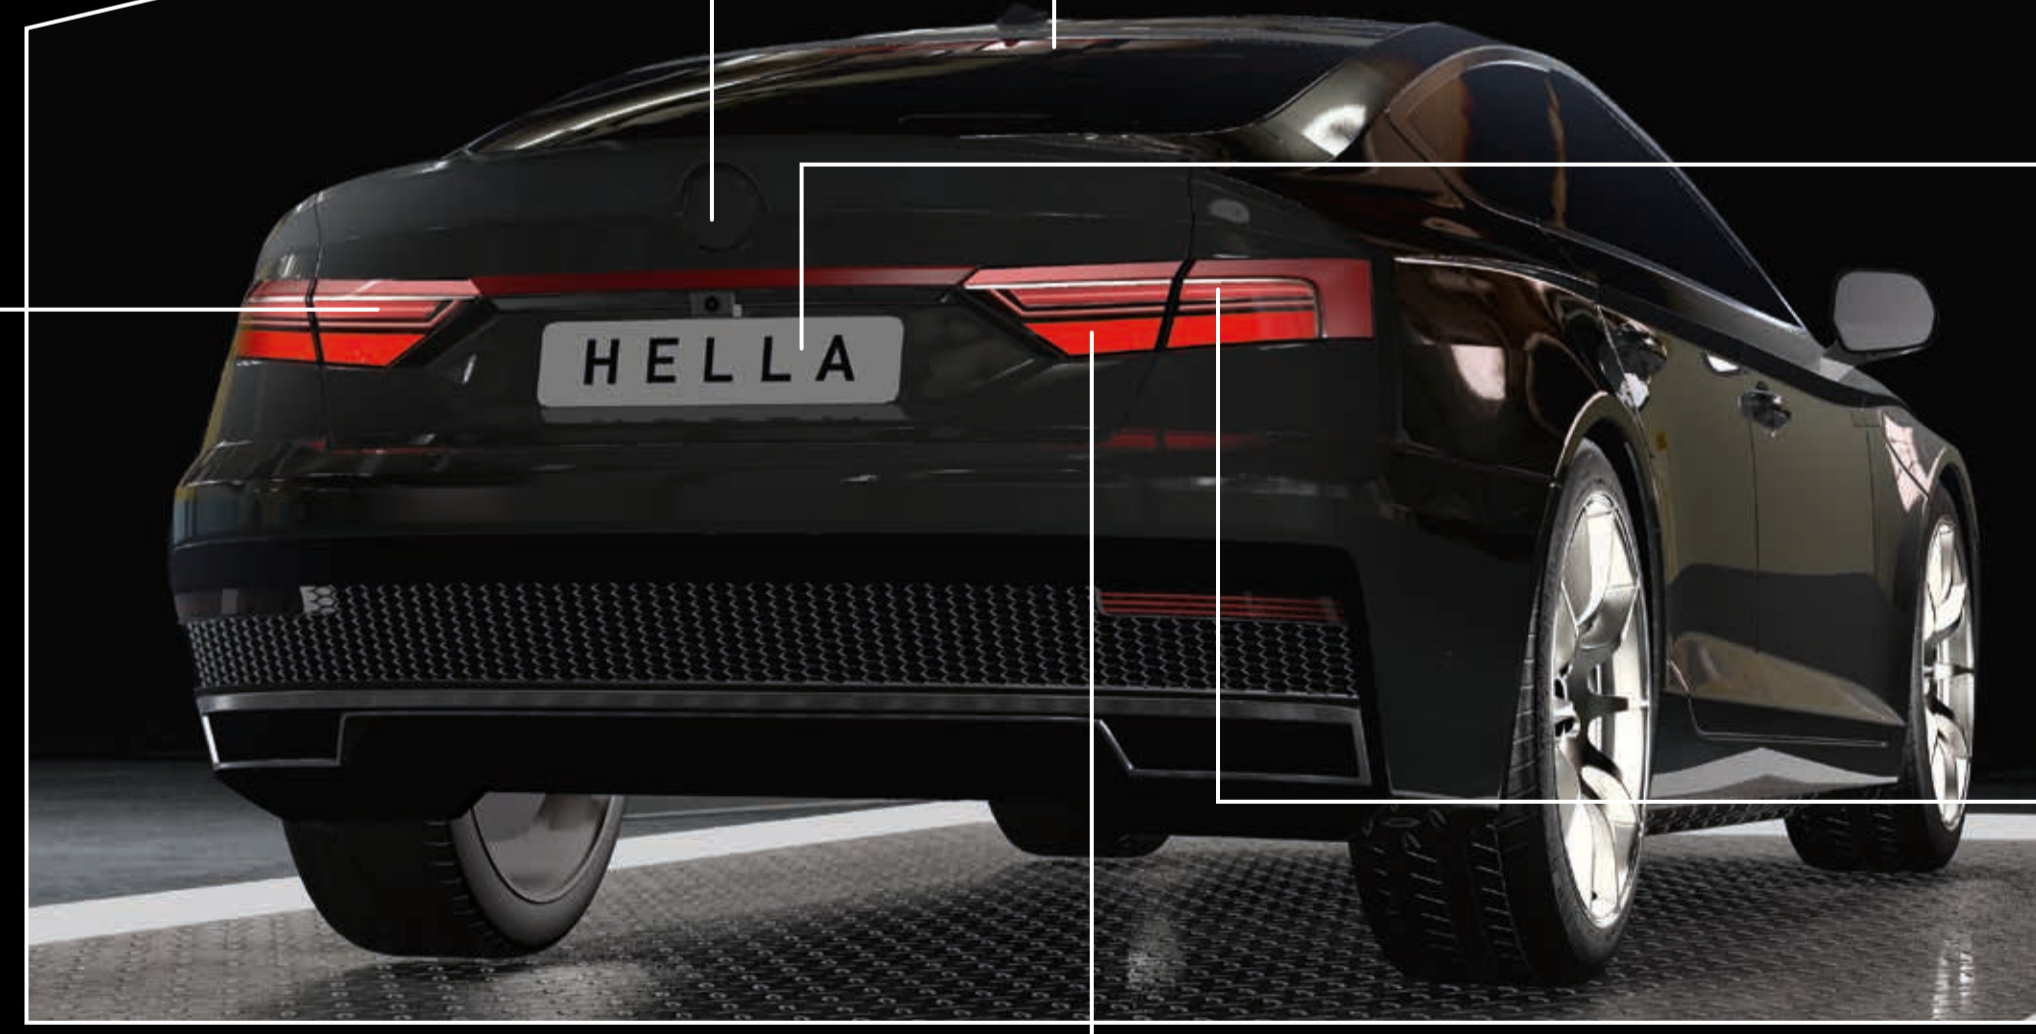

FUERTE SURTIDO – LÁMPARAS DE HELLA