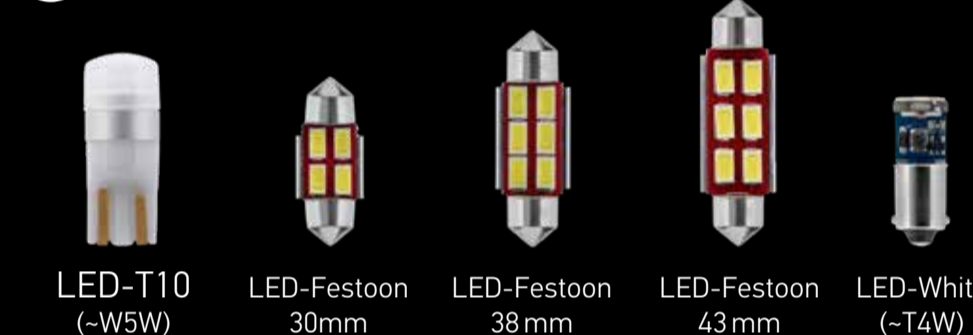

# ERŐS VÁLASZTÉK – IZZÓK A HELLÁTÓL

<b>D1S/R</b>		86GS 009 028-111 / 85V* / 35W / X 86GS 009 028-621 / 85V* / 35W / XWL	<b>D2S</b>		86GS 007 949-261 / 85V* / 35W / X 86GS 007 949-251 / 85V* / 35W / XWL	<b>D2R</b>		86GS 007 001-151 / 85V* / 35W / X 86GS 007 001-241 / 85V* / 35W / XWL	<b>D3S</b>		86GS 009 028-311 / 42V* / 35W / X 86GS 007 949-541 / 42V* / 35W / XWL
<b>D4S/R</b>		86GS 007 949-311 / 42V* / 35W / X 86GS 007 949-551 / 42V* / 35W / XWL	<b>D5S</b>		86GS 007 949-531 / 12V / 25W / X	<b>H1</b>		86GH 002 089-131 / 12V / 55W / ST 86GH 002 089-351 / 12V / 55W / LL 86GH 223 498-211 / 12V / 55W / +40% 86GH 223 498-011 / 12V / 55W / +120% 86GH 223 498-111 / 12V / 55W / WL	<b>H3</b>		86GH 002 090-131 / 12V / 55W / ST 86GH 002 090-271 / 12V / 35W / ST
<b>H4</b>		86GJ 002 525-131 / 12V / 60/55W / ST 86GJ 002 525-481 / 12V / 60/55W / LL 86GJ 223 498-221 / 12V / 60/55W / +60% 86GJ 223 498-021 / 12V / 60/55W / +120% 86GJ 223 498-121 / 12V / 60/55W / WL	<b>H7</b>		86GH 007 157-121 / 12V / 55W / ST 86GH 007 157-201 / 12V / 55W / LL 86GH 223 498-231 / 12V / 55W / +40% 86GH 223 498-031 / 12V / 55W / +120% 86GH 223 498-131 / 12V / 55W / WL	<b>H8</b>		86GH 008 356-121 / 12V / 35W / ST 86GH 223 498-141 / 12V / 35W / WL	<b>H8B</b>		86GH 008 356-011 / 12V / 35W / ST
<b>H9</b>		86GH 008 357-001 / 12V / 65W / ST 86GH 008 357-181 / 12V / 65W / WL	<b>H9B</b>		86GH 008 357-011 / 12V / 65W / ST	<b>H10</b>		86GH 009 063-121 / 12V / 42W / ST	<b>H11</b>		86GH 008 358-121 / 12V / 55W / ST 86GH 223 498-351 / 12V / 55W / LL 86GH 223 498-151 / 12V / 55W / WL
<b>H11B</b>		86GH 008 358-141 / 12V / 55W / ST	<b>H13</b>		86GJ 008 837-121 / 12V / 60/55W / ST	<b>H15</b>		86GJ 168 119-001 / 12V / 55/15W / ST	<b>H16</b>		86GH 186 996-001 / 12V / 19W / LL
<b>H18</b>		86GH 217 337-101 / 12V / 65W / ST	<b>H19</b>		86GJ 235 698-101 / 12V / 60/55W / ST	<b>HB1 (9004)</b>		86GJ 004 907-123 / 12V / 65/65W / ST	<b>HB2 (9003)</b>		86GJ 007 255-123 / 12V / 60/55W / ST
<b>HB3 (9005)</b>		86GH 005 635-121 / 12V / 60W / ST 86GH 223 498-161 / 12V / 60W / WL	<b>HB4 (9006)</b>		86GH 005 636-121 / 12V / 51W / ST 86GH 223 498-171 / 12V / 51W / WL	<b>HB4a (9006a)</b>		86GH 005 636-201 / 12V / 51W / ST	<b>HB5 (9007)</b>		86GJ 178 555-343 / 12V / 65/55W / ST
<b>HIR2</b>		86GH 009 319-001 / 12V / 55W / ST	<b>P13W</b>		86GA 223 569-041 / 12V / 13W / ST	<b>PS19W</b>		86GA 223 569-021 / 12V / 19W / ST	<b>PS24W</b>		86GA 223 569-011 / 12V / 24W / ST
<b>PSX24W</b>		86GA 223 569-001 / 12V / 24W / ST	<b>PSY24W</b>		86GA 223 569-031 / 12V / 24W / ST	<b>H27W/1</b>		86GH 008 991-021 / 12V / 27W / ST	<b>H27W/2</b>		86GH 008 991-031 / 12V / 27W / ST
<b>R2</b>		86GD 002 088-141 / 12V / 45/40W / ST 86GJ 004 173-121 / 12V / 60/55W / ST	<b>P21W</b>		86GA 002 073-121 / 12V / 21W / ST 86GA 002 073-281 / 12V / 21W / ST 86GA 002 073-271 / 12V / 21W / LL	<b>PY21W</b>		86GA 004 841-121 / 12V / 21W / ST	<b>P21/4W</b>		86GD 004 772-121 / 12V / 21/4W / ST
<b>P21/5W</b>		86GD 002 078-121 / 12V / 21/5W / ST 86GD 002 078-221 / 12V / 21/5W / LL	<b>PR21/5W</b>		86GD 002 078-401 / 12V / 4W ST	<b>P27W (3156)</b>		86GA 007 731-232 / 12V / 27W / ST	<b>C5W</b>		86GM 002 092-121 / 12V / 5W / ST 86GM 002 092-171 / 12V / 5W / LL
<b>C21W</b>		86GM 002 091-181 / 12V / 21W / ST	<b>H5W</b>		86GH 002 473-151 / 12V / 5W / ST	<b>H6W</b>		86GH 007 643-121 / 12V / 6W / ST	<b>H10W</b>		86GH 002 473-191 / 12V / 10W / ST
<b>H20W</b>		86GH 002 473-132 / 12V / 20W / ST	<b>H21W</b>		86GH 008 417-001 / 12V / 21W / LL	<b>H6W K Festoon</b>		86GM 002 091-131 / 12V / 10W / ST 86GM 002 091-141 / 12V / 15W / ST 86GM 002 091-121 / 12V / 18W / ST	<b>M</b>		86GM 002 094-121 / 12V / 3W / ST
<b>R5W</b>		86GA 002 071-121 / 12V / 5W / ST 86GA 002 071-351 / 12V / 5W / LL	<b>R5W</b>		86GA 002 071-371 / 12V / 5W / ST	<b>R10W</b>		86GA 002 071-131 / 12V / 10W / ST 86GA 002 071-341 / 12V / 10W / LL	<b>T4W</b>		86GP 002 067-121 / 12V / 4W / ST
<b>T6W</b>		86GP 007 676-121 / 12V / 6W / ST	<b>W3W</b>		86GP 003 594-141 / 12V / 3W / ST	<b>W5W</b>		86GP 003 594-121 / 12V / 5W / ST	<b>WY5W</b>		86GP 003 594-541 / 12V / 5W / ST
<b>W1.6W</b>		86GA 008 246-001 / 12V / 16W / ST	<b>W21W</b>		86GA 008 892-002 / 12V / 21W / ST	<b>WY21W</b>		86GP 009 021-002 / 12V / 21W / ST	<b>W21/5W</b>		86GD 008 893-002 / 12V / 21/5W / ST
<b>W1.2W W2W W2.3W</b>		86GP 002 095-121 / 12V / 1.2W / ST 86GP 009 716-002 / 12V / 2W / ST 86GP 938 026-001 / 12V / 2.3W / ST	<b>LED-Festoon 36 mm</b>		86GL 178 560-551* / 12V / 1W / LR 86GL 178 560-561* / 12V / 1W / LRWL	<b>LED-Festoon 41 mm</b>		86GL 178 560-571* / 12V / 1W / LR 86GL 178 560-581* / 12V / 1W / LRWL	<b>LED-T10</b>		86GL 178 560-591* / 12V / 1W / LR 86GL 178 560-601* / 12V / 1W / LRWL
<b>LED-T10 BLUE (~W5W)</b>		86GL 226 971-211** / 12V / 1W / LR	<b>LED-T10 White (~W5W)</b>		86GL 226 971-111** / 12V / 3W / LR	<b>LED-Festoon 43 mm</b>		86GL 226 971-121** / 12V / 3W / LR	<b>LED-Festoon 38 mm</b>		86GL 226 971-131** / 12V / 3W / LR