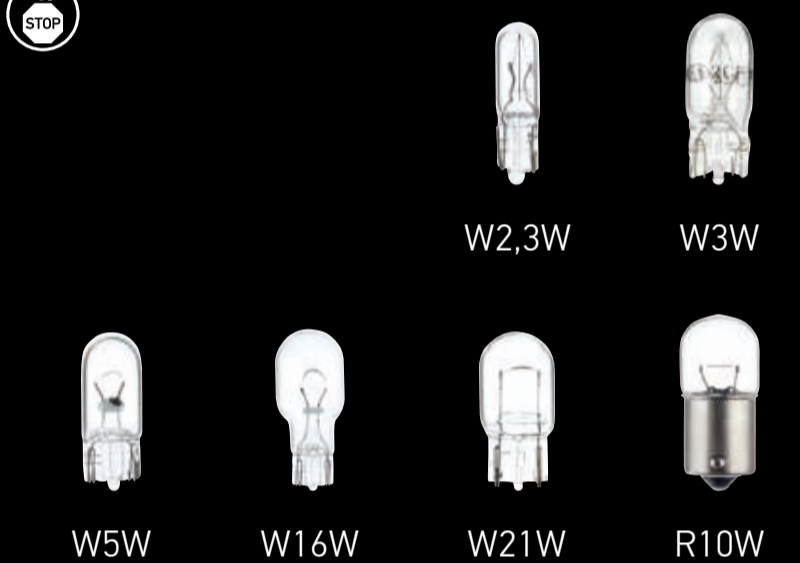

# ERŐS VÁLASZTÉK – IZZÓK A HELLÁTÓL

<b>D1S/R</b>		86GS 009 028-111 / 85V* / 35W / X 86GS 009 028-621 / 85V* / 35W / XWL	<b>D2S</b>		86GS 007 949-261 / 85V* / 35W / X 86GS 007 949-251 / 85V* / 35W / XWL	<b>D2R</b>		86GS 007 001-151 / 85V* / 35W / X 86GS 007 001-241 / 85V* / 35W / XWL	<b>D3S</b>		86GS 009 028-311 / 42V* / 35W / X 86GS 007 949-541 / 42V* / 35W / XWL
<b>D4S/R</b>		86GS 007 949-311 / 42V* / 35W / X 86GS 007 949-551 / 42V* / 35W / XWL	<b>D5S</b>		86GS 007 949-531 / 12V / 25W / X	<b>H1</b>		86GH 002 089-131 / 12V / 55W / ST 86GH 002 089-351 / 12V / 55W / LL 86GH 223 498-211 / 12V / 55W / +40% 86GH 223 498-011 / 12V / 55W / +120% 86GH 223 498-111 / 12V / 55W / WL	<b>H3</b>		86GH 002 090-131 / 12V / 55W / ST 86GH 002 090-271 / 12V / 35W / ST
<b>H4</b>		86GJ 002 525-131 / 12V / 60/55W / ST 86GJ 002 525-481 / 12V / 60/55W / LL 86GJ 223 498-221 / 12V / 60/55W / +60% 86GJ 223 498-021 / 12V / 60/55W / +120% 86GJ 223 498-121 / 12V / 60/55W / WL	<b>H7</b>		86GH 007 157-121 / 12V / 55W / ST 86GH 007 157-201 / 12V / 55W / LL 86GH 223 498-231 / 12V / 55W / +40% 86GH 223 498-031 / 12V / 55W / +120% 86GH 223 498-131 / 12V / 55W / WL	<b>H8</b>		86GH 008 356-121 / 12V / 35W / ST 86GH 223 498-141 / 12V / 35W / WL	<b>H8B</b>		86GH 008 356-011 / 12V / 35W / ST
<b>H9</b>		86GH 008 357-001 / 12V / 65W / ST 86GH 008 357-181 / 12V / 65W / WL	<b>H9B</b>		86GH 008 357-011 / 12V / 65W / ST	<b>H10</b>		86GH 009 063-121 / 12V / 42W / ST	<b>H11</b>		86GH 008 358-121 / 12V / 55W / ST 86GH 223 498-351 / 12V / 55W / LL 86GH 223 498-151 / 12V / 55W / WL
<b>H11B</b>		86GH 008 358-141 / 12V / 55W / ST	<b>H13</b>		86GJ 008 837-121 / 12V / 60/55W / ST	<b>H15</b>		86GJ 168 119-001 / 12V / 55/15W / ST	<b>H16</b>		86GH 186 996-001 / 12V / 19W / LL
<b>H18</b>		86GH 217 337-101 / 12V / 65W / ST	<b>H19</b>		86GJ 235 698-101 / 12V / 60/55W / ST	<b>HB1 (9004)</b>		86GJ 004 907-123 / 12V / 65/65W / ST	<b>HB2 (9003)</b>		86GJ 007 255-123 / 12V / 60/55W / ST
<b>HB3 (9005)</b>		86GH 005 635-121 / 12V / 60W / ST 86GH 223 498-161 / 12V / 60W / WL	<b>HB4 (9006)</b>		86GH 005 636-121 / 12V / 51W / ST 86GH 223 498-171 / 12V / 51W / WL	<b>HB4a (9006a)</b>		86GH 005 636-201 / 12V / 51W / ST	<b>HB5 (9007)</b>		86GJ 178 555-343 / 12V / 65/55W / ST
<b>HIR2</b>		86GH 009 319-001 / 12V / 55W / ST	<b>P13W</b>		86GA 223 569-041 / 12V / 13W / ST	<b>PS19W</b>		86GA 223 569-021 / 12V / 19W / ST	<b>PS24W</b>		86GA 223 569-011 / 12V / 24W / ST
<b>PSX24W</b>		86GA 223 569-001 / 12V / 24W / ST	<b>PSY24W</b>		86GA 223 569-031 / 12V / 24W / ST	<b>H27W/1</b>		86GH 008 991-021 / 12V / 27W / ST	<b>H27W/2</b>		86GH 008 991-031 / 12V / 27W / ST
<b>R2</b>		86GD 002 088-141 / 12V / 45/40W / ST 86GJ 004 173-121 / 12V / 60/55W / ST	<b>P21W</b>		86GA 002 073-121 / 12V / 21W / ST 86GA 002 073-281 / 12V / 21W / ST 86GA 002 073-271 / 12V / 21W / LL	<b>PY21W</b>		86GA 004 841-121 / 12V / 21W / ST	<b>P21/4W</b>		86GD 004 772-121 / 12V / 21/4W / ST
<b>P21/5W</b>		86GD 002 078-121 / 12V / 21/5W / ST 86GD 002 078-221 / 12V / 21/5W / LL	<b>PR21/5W</b>		86GD 002 078-401 / 12V / 4W ST	<b>P27W (3156)</b>		86GA 007 731-232 / 12V / 27W / ST	<b>C5W</b>		86GM 002 092-121 / 12V / 5W / ST 86GM 002 092-171 / 12V / 5W / LL
<b>C21W</b>		86GM 002 091-181 / 12V / 21W / ST	<b>H5W</b>		86GH 002 473-151 / 12V / 5W / ST	<b>H6W</b>		86GH 007 643-121 / 12V / 6W / ST	<b>H10W</b>		86GH 002 473-191 / 12V / 10W / ST
<b>H20W</b>		86GH 002 473-132 / 12V / 20W / ST	<b>H21W</b>		86GH 008 417-001 / 12V / 21W / LL	<b>H6W K Festoon</b>		86GM 002 091-131 / 12V / 10W / ST 86GM 002 091-141 / 12V / 15W / ST 86GM 002 091-121 / 12V / 18W / ST	<b>M</b>		86GM 002 094-121 / 12V / 3W / ST
<b>R5W</b>		86GA 002 071-121 / 12V / 5W / ST 86GA 002 071-351 / 12V / 5W / LL	<b>R5W</b>		86GA 002 071-371 / 12V / 5W / ST	<b>R10W</b>		86GA 002 071-131 / 12V / 10W / ST 86GA 002 071-341 / 12V / 10W / LL	<b>T4W</b>		86GP 002 067-121 / 12V / 4W / ST
<b>T6W</b>		86GP 007 676-121 / 12V / 6W / ST	<b>W3W</b>		86GP 003 594-141 / 12V / 3W / ST	<b>W5W</b>		86GP 003 594-121 / 12V / 5W / ST	<b>WY5W</b>		86GP 003 594-541 / 12V / 5W / ST
<b>W1.6W</b>		86GA 008 246-001 / 12V / 16W / ST	<b>W21W</b>		86GA 008 892-002 / 12V / 21W / ST	<b>WY21W</b>		86GP 009 021-002 / 12V / 21W / ST	<b>W21/5W</b>		86GD 008 893-002 / 12V / 21/5W / ST
<b>W1.2W W2W W2.3W</b>		86GP 002 095-121 / 12V / 1.2W / ST 86GP 009 716-002 / 12V / 2W / ST 86GP 938 026-001 / 12V / 2.3W / ST	<b>LED-Festoon 36 mm</b>		86GL 178 560-551* / 12V / 1W / LR 86GL 178 560-561* / 12V / 1W / LRWL	<b>LED-Festoon 41 mm</b>		86GL 178 560-571* / 12V / 1W / LR 86GL 178 560-581* / 12V / 1W / LRWL	<b>LED-T10</b>		86GL 178 560-591* / 12V / 1W / LR 86GL 178 560-601* / 12V / 1W / LRWL
<b>LED-T10 BLUE (~W5W)</b>		86GL 226 971-211** / 12V / 1W / LR	<b>LED-T10 White (~W5W)</b>		86GL 226 971-111** / 12V / 3W / LR	<b>LED-Festoon 43 mm</b>		86GL 226 971-121** / 12V / 3W / LR	<b>LED-Festoon 38 mm</b>		86GL 226 971-131** / 12V / 3W / LR